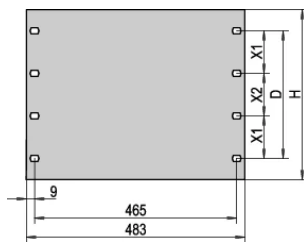

Table 3/3

Katalognummer

Breite (W)

30118-948	483mm
30118-299	483mm
40304-074	483mm
30219-098	483mm
30118-954	483mm
30118-955	483mm
30118-953	483mm
30118-305	483mm
30118-952	483mm
30219-113	483mm
30219-104	483mm
30118-949	483mm
30118-303	483mm
30118-309	483mm
40304-079	483mm
30118-307	483mm
40304-077	483mm
30118-304	483mm
30118-306	483mm
30118-301	483mm
40304-076	483mm
40304-082	483mm
30219-137	483mm
40304-080	483mm
30219-143	483mm
30118-951	483mm
30118-308	483mm
30118-956	483mm
30219-107	483mm
30219-144	483mm
40304-081	483mm
30219-138	483mm
30118-950	483mm
30219-110	483mm
30118-302	483mm
30219-101	483mm

40304-083	483mm
40304-075	483mm
40304-078	483mm
30118-957	483mm

ZUSÄTZLICHE PRODUKTDDETAILS

19"- Befestigungsmaterial bitte separat bestellen.

DIAGRAMME

WARNUNG

nVent-Produkte müssen in Übereinstimmung mit den Produktinformationsblättern und dem Schulungsmaterial von nVent installiert und verwendet werden. Informationsblätter sind verfügbar unter www.nVent.com sowie bei Ihrem nVent-Kundendienstvertreter. Unsachgemäße Installation, Missbrauch, Fehlanwendung oder andere Handlungen im Widerspruch zu den Anweisungen und Warnungen von nVent können zu Fehlfunktionen, Anlagenschäden, schwerer Körperverletzung sowie zum Tod führen und/oder haben die Annullierung der Garantie zur Folge.