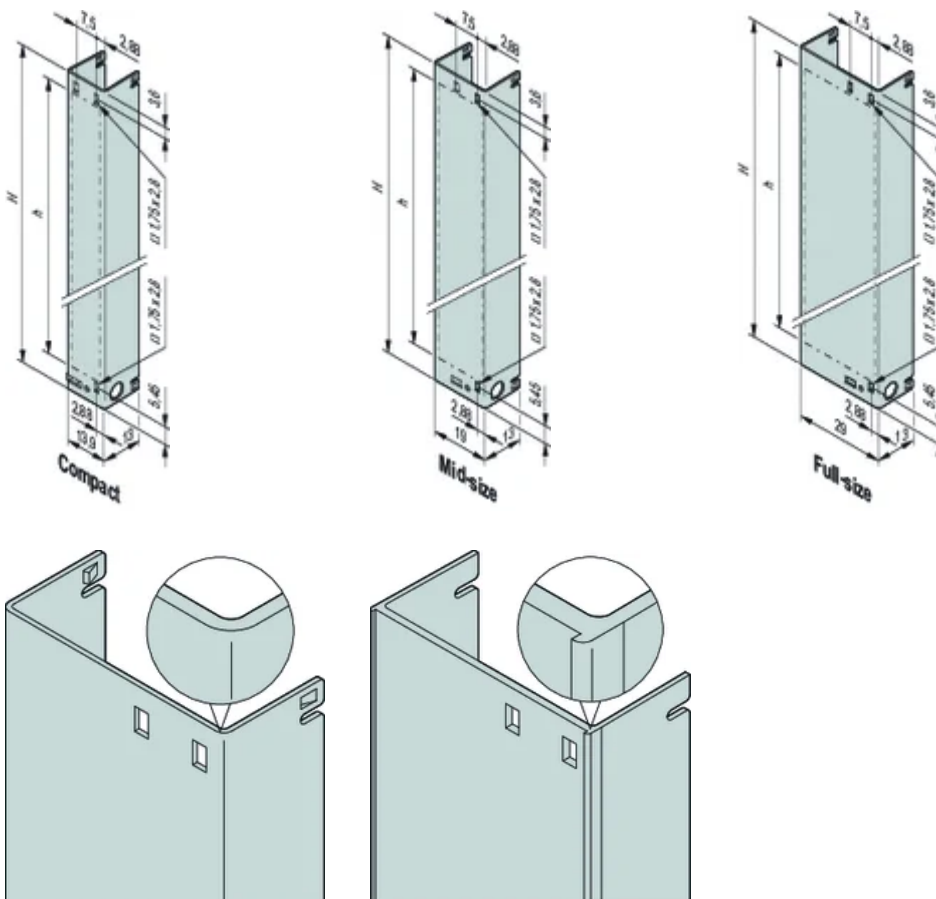

Katalognummer	Höhe (H)	Breite Gestell	Auslegungsmerkmal	Material	Oberfläche	Anzahl Verpackungen
30849-682	73.8mm	6HP	Full-size	Aluminium	Passiviert	1
30849-407	148.8mm	6HP	Full-size	Edelstahl		1
30849-404	73.8mm	6HP	Full-size	Edelstahl		1
30849-670	148.8mm	4HP		Aluminium	Passiviert	1

Table 2/2

Katalognummer	Frontbeschichtung	Oberfläche Rückseite	Tiefe (D)	Breite (W)
30849-658	Roh	Roh	2.5mm	19mm
30849-694	Roh	Roh	2.5mm	29mm
30849-406	Roh	Roh	1mm	19mm
30849-402	Roh	Roh	1mm	13.9mm
30849-403	Roh	Roh	1mm	19mm
30849-682	Roh	Roh	2.5mm	29mm
30849-407	Roh	Roh	1mm	29mm
30849-404	Roh	Roh	1mm	29mm
30849-670	Roh	Roh	2.5mm	19mm

DIAGRAMME