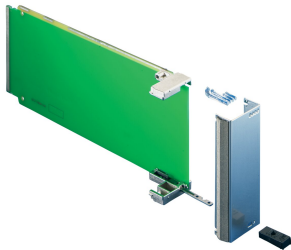

AMC-Modul mit Pull-Griff-Mechanik, AMC.0 R2.0

AdvancedMC Frontplatte mit Griffmechanismus und EMV-Dichtung für AMC.0 Rev. 2.0 Module.

ZERTIFIZIERUNGEN

MERKMALE

Konform zur Spezifikation AMC.0 R2.0RC1.2

Einbau in MicroTCA-Chassis oder AdvancedMC-Carrier (z. B. Conventional-, Cutaway- und Hybrid-Carrier)

SPEZIFIKATIONEN

Produktfamilie: AdvancedMC

Typ: Filler-Modul

Produkttyp: Systemmodul

Table 1/1

| Katalognummer | Höhe | Auslegungsmerkmal | Material | Oberfläche | Anzahl Verpackungen |
|---------------|---------|-------------------|-----------|------------|---------------------|
| 20849-127 | 73.8mm | Kompakt | Edelstahl | | 1 |
| 20849-268 | 73.8mm | Mid-size | Aluminium | Passiviert | 1 |
| 20849-269 | 148.8mm | Mid-size | Aluminium | Passiviert | 1 |
| 20849-271 | 148.8mm | Full-size | Aluminium | Passiviert | 1 |