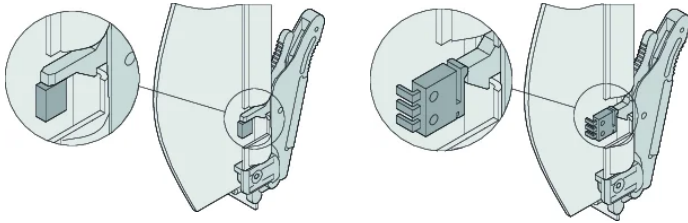

Table 2/2

Katalognummer	Höhe (H)	Breite (W)
20818-160	323.15mm	28.95mm
20818-169	323.15mm	28.95mm
20818-161	323.15mm	28.95mm
20818-170	323.15mm	28.95mm

DIAGRAMME

WARNUNG

nVent-Produkte müssen in Übereinstimmung mit den Produktinformationsblättern und dem Schulungsmaterial von nVent installiert und verwendet werden. Informationsblätter sind verfügbar unter www.nVent.com sowie bei Ihrem nVent-Kundendienstvertreter. Unsachgemäße Installation, Missbrauch, Fehlanwendung oder andere Handlungen im Widerspruch zu den Anweisungen und Warnungen von nVent können zu Fehlfunktionen, Anlagenschäden, schwerer Körperverletzung sowie zum Tod führen und/oder haben die Annullierung der Garantie zur Folge.

North America

All locations
+1.763.422.2661
Chat with us:
nvent.com/schroff

Europe

Straubenhardt, Germany
+49.7082.794.0
Betschdorf, France
+33.3.88.90.64.90
Warsaw, Poland
+48.22.209.98.35
Assago, Italy
+39.02.932.7141
Chat with us:
nvent.com/schroff

Asia

Shanghai, China
+86.21.2412.6943
Qingdao, China
+86.532.8771.6101
Singapore
+65.6768.5800
Shin-Yokohama, Japan
+81.45.476.0271
Chat with us:
nvent.com/schroff

Middle East & India

Dubai, United Arab Emirates
+971.4.378.1700
Bangalore, India
+91.80.6715.2001
Istanbul, Turkey
+90.216.250.7374
Chat with us:
nvent.com/schroff

Unser starkes markenportfolio:

CADDY ERICO HOFFMAN ILSCO SCHROFF TRACHTE