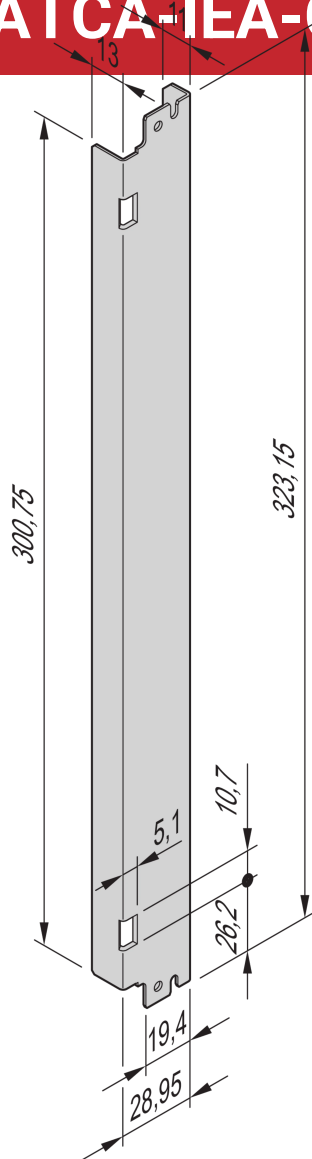

ATCA-IEA-Griff ohne Federkraftunterstützung

IEA-Griff im Plunger oder Lever Stil

ZERTIFIZIERUNGEN

MERKMALE

Innovative Ein-/Aushebemechanik

Gemäß PICMG 3.0 R2.0

Für Edelstahl- und Al-Frontplatten

Ergonomische Form

Sichere Verriegelung

AdvancedTCA IEA-Griff Plunger- oder Lever-Style

Ohne Federkraftunterstützung

SPEZIFIKATIONEN

Produkttyp: Griff

Material: Stahl

Table 1/1

Katalognummer	Typ	Anzahl Verpackungen	Grifftyp
20818-121	Oben	10	Plunger
20818-124	Unten	10	Hebel
20818-122	Unten	10	Plunger
20818-123	Oben	10	Hebel