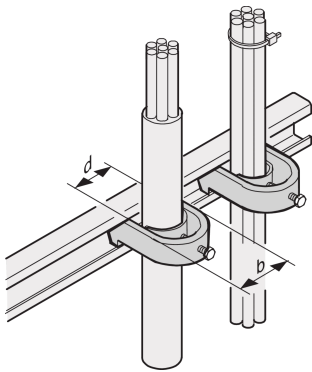

Kabelschelle für C-Profilschienen

C-Schienen dienen dem besseren Kabelmanagement. Die Installation erfolgt in der Regel hinter den 19-Zoll-Holmen. Sie sind kompatibel mit Standard-Kabelschellen.

ZERTIFIZIERUNGEN

MERKMALE

Zur Befestigung von Kabeln an C-Profilen und Kabelabfangschienen.

SPEZIFIKATIONEN

Produkttyp: Klemme

Material: Stahl

Table 1/1

Katalognummer	Oberfläche	Anzahl Verpackungen	Produktfamilie	Typ	Passt zu
20114-728	Verzinkt	10	Varistar CP	Kabelklemme	
20118-778	Verzinkt	10	Varistar CP	Kabelklemme	
20118-777	Verzinkt	10	Varistar CP	Kabelklemme	
20118-776	Verzinkt	10	Varistar CP	Kabelklemme	
20114-729	Verzinkt	10	Varistar CP	Kabelklemme	
20118-775	Verzinkt	10	Varistar CP	Kabelklemme	

Katalognummer	Oberfläche	Anzahl Verpackungen	Produktfamilie	Typ	Passt zu
20114-731	Verzinkt	10	Varistar CP	Kabelklemme	Varistar CP
20114-730	Verzinkt	10	Varistar CP	Kabelklemme	

WARNUNG

nVent-Produkte müssen in Übereinstimmung mit den Produktinformationsblättern und dem Schulungsmaterial von nVent installiert und verwendet werden. Informationsblätter sind verfügbar unter www.nVent.com sowie bei Ihrem nVent-Kundendienstvertreter. Unsachgemäße Installation, Missbrauch, Fehlanwendung oder andere Handlungen im Widerspruch zu den Anweisungen und Warnungen von nVent können zu Fehlfunktionen, Anlagenschäden, schwerer Körperverletzung sowie zum Tod führen und/oder haben die Annullierung der Garantie zur Folge.