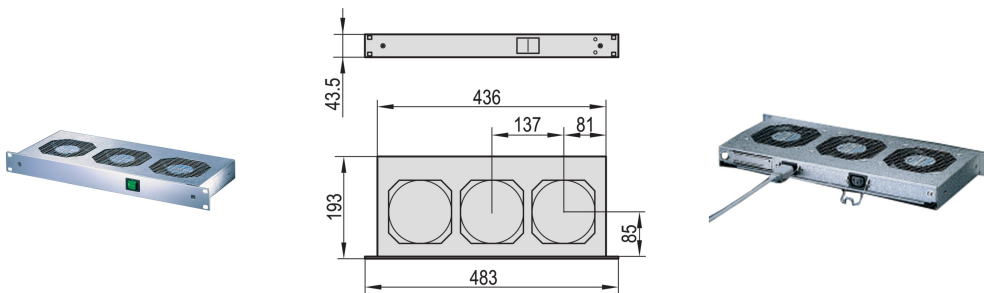

# 19" Lüftereinheit, 1 HE, mit Frontschalter, 3 Lüfter, 230 VAC

## KATALOGNUMMER

10713-108

Frontseitiger, beleuchteter Netzschalter bei AC-Geräten, gekoppelt mit zusätzlichem, rückseitigen Netzspannungsausgang; mechanische Zugentlastung für das Netzein- und Netzausgangskabel.

## MERKMALE

Adaption an Baugruppenträger möglich, Tiefe des Einschubes = 193mm

Berührungsschutz gemäß DIN EN ISO 13857

## PRODUKTMERKMALE

Produkttyp: Lüftereinheit

Eingangsspannung AC: 230V min

Anzahl Verpackungen: 1

Oberfläche: Aluminium verzinkt; Eloxiert

Material: Stahl; Aluminium

Net Weight: 3.3kg