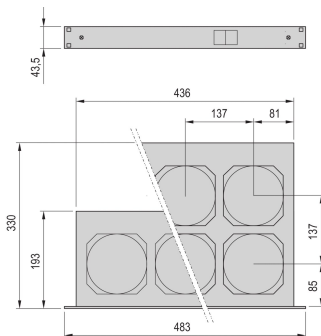

19" Lüftereinheit, 1 HE, mit Frontschalter, 6 Lüfter, 115 VAC

KATALOGNUMMER

10713-114

Frontseitiger, beleuchteter Netzschalter bei AC-Geräten, gekoppelt mit zusätzlichem, rückseitigen Netzspannungsausgang; mechanische Zugentlastung für das Netzein- und Netzausgangskabel.

ZERTIFIZIERUNGEN

MERKMALE

Adaption an Baugruppenträger möglich, Tiefe des Einschubes = 193mm

Berührungsschutz gemäß DIN EN ISO 13857