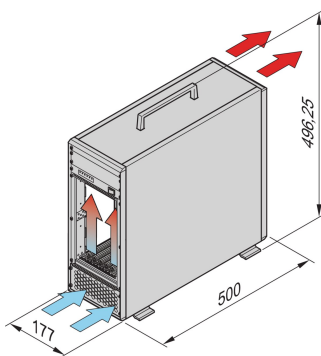

## KATALOGNUMMER

**10836-050**

VME64 Tower-System für 7 VME64x Boards 6 HE, 160 mm. Die Stromversorgung des Systems erfolgt über ein Open Frame Netzgerät. Ein Lüftersteuerungs-Modul überwacht die Lüfter, die Temperatur und die Spannung.