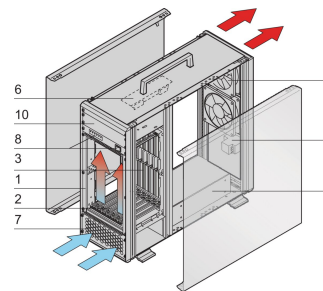

VME64x System, Tower, 4 HE, Open-Frame-Netzteil

KATALOGNUMMER

10836-050

VME64 Tower-System für 7 VME64x Boards 6 HE, 160 mm. Die Stromversorgung des Systems erfolgt über ein Open Frame Netzgerät. Ein Lüftersteuerungs-Modul überwacht die Lüfter, die Temperatur und die Spannung.

ZERTIFIZIERUNGEN

MERKMALE

System nach IEC 60297-3-101, 102, 103; IEEE 1101.1, 1101.10/11; Backplane konform zu VITA 1.1-1997

Netzgerät, Open Frame, 560 W (400 W bei < 180 VAC)

Backplane VME64x 7 Slot, 6 HE, J1/J2 Monolithic ohne P0-Steckverbinder, nach VITA 1-1994 und 1.1-1997