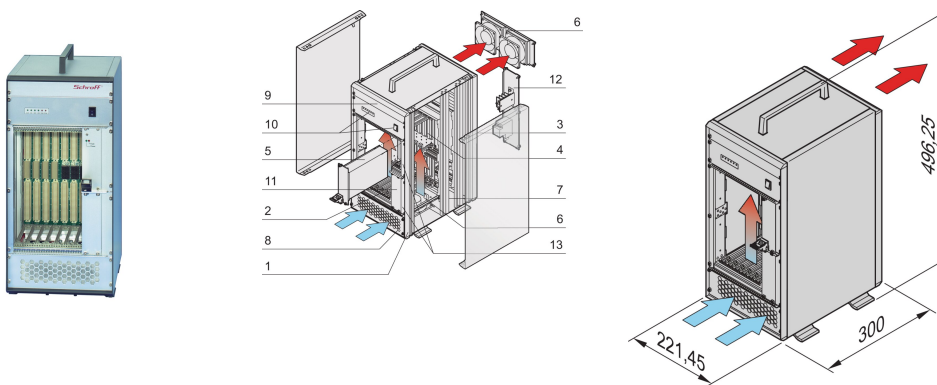

VXS-System, Tower, 5 HE, 7 Slot, steckbares Netzteil

KATALOGNUMMER

10836-060

VXS-Tower-System für 7 VXS-Boards 6 HE, 160 mm. Mit Rear I/O-Option Die Stromversorgung des Systems erfolgt über ein Open-Frame-Steckernetzteil.

ZERTIFIZIERUNGEN

MERKMALE

System konform mit IEC 60297-3-101, -102, -103; IEEE 1101.1, 1101.10/11; Backplane, konform zu VITA 41.0, -41,1, -41,10, -41,11

Netzgerät, 19-Zoll-kompatibel, 300 W; zweites Netzteil kann optional eingebaut werden

Backplane VXS/VME64x4 slot VME64x, 6 HE, mit P0-Stecker 3 x VXS Payload-Slots als Ring verbunden

Entwärmung mit ausziehbarer Lüftereinheit (4 Lüfter), Kühlung von vorne zur Seite; temperaturgesteuert über Lüftersteuerungs-Modul (FCM)

Anzeigemodul für DC-Betriebsspannungen, Lüfter- und Temperaturalarm

PRODUKTMERKMALE

Produkttyp: System

Tiefe: 300mm

Höhe: 496.25mm

Breite: 221.45mm

Strom: 250W

Net Weight: 13.5kg