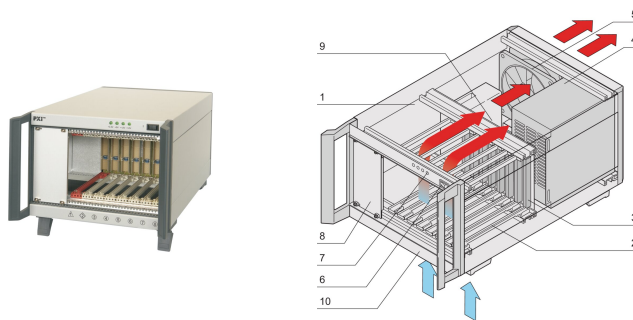

# PXI System mit ATX PSU, 4 HE, 8 Slots, 44 TE

## KATALOGNUMMER

**14579-008**

PXI-Desktop-Chassis mit vertikalem Kartenkorb für acht 3 HE Boards und eingebauter Stromversorgung.

## PRODUKTMERKMALE

Produkttyp: System

Anzahl Slots: 8

Typ: Desktop

Typ Rückwandplatine: 3 U CompactPCI mit PXIbus

Datenübertragung: 64-bit-PCI-Bus

Strom pro Slot: 30W

Eingangsspannung AC: 100 – 240V