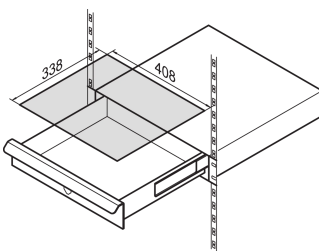

## KATALOGNUMMER

**20110-054**

19"-Schubladen zur Montage von Laptops oder als Schreibunterlage für einfache Arbeiten. Die SCHROFF 19"-Schublade hat eine Tragfähigkeit von 15 kg, sodass eine breite Palette von Produkten darauf montiert werden kann.