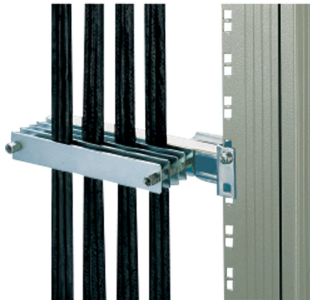

Sandwichkabelführung für C-Profile

KATALOGNUMMER

20118-740

Sandwichkabelklemme für C-Profil

ZERTIFIZIERUNGEN

MERKMALE

Für Kabeldurchmesser 4-7 mm, nutzbare Breite 190 mm

Kabelführung in bis zu 5 Ebenen

PRODUKTMERKMALE

Produkttyp: Kabelklemme

Oberfläche: Verzinkt

Material: Stahl

Net Weight: 0.925kg

Anzahl Verpackungen: 1

WARNUNG

nVent-Produkte müssen in Übereinstimmung mit den Produktinformationsblättern und dem Schulungsmaterial von nVent installiert und verwendet werden. Informationsblätter sind verfügbar unter www.nVent.com sowie bei Ihrem nVent-Kundendienstvertreter. Unsachgemäße Installation, Missbrauch, Fehlanwendung oder andere Handlungen im Widerspruch zu den Anweisungen und Warnungen von nVent können zu Fehlfunktionen, Anlagenschäden, schwerer Körperverletzung sowie