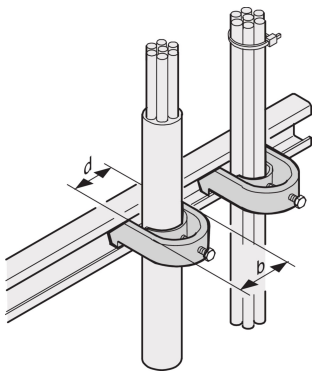

# C-Schiene-Kabelmantel, für Kabelbündel 26 ... 30 mm

## KATALOGNUMMER

**20118-777**

C-Schienen dienen dem besseren Kabelmanagement. Die Installation erfolgt in der Regel hinter den 19-Zoll-Holmen. Sie sind kompatibel mit Standard-Kabelschellen.

## MERKMALE

Zur Befestigung von Kabeln an C-Profilen und Kabelabfangschienen.