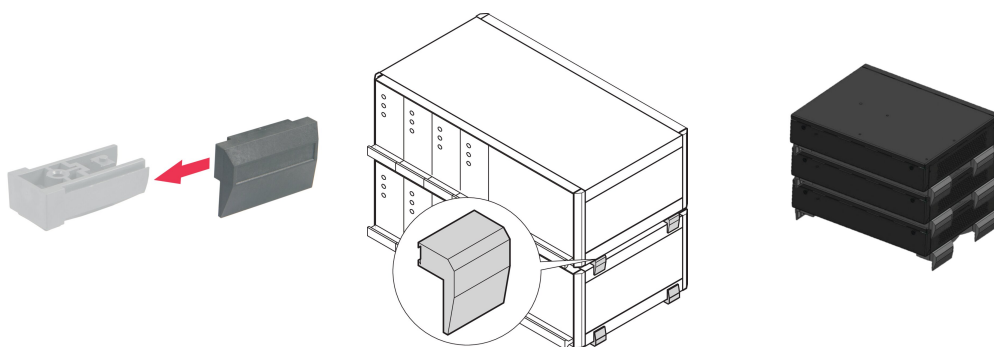

Stapelhilfe für RatiopacPRO/-Air Gehäuse oder Interscale, RAL 9006

KATALOGNUMMER

20603-004

Die Stapelhilfe wird auf den Aufstellfuß gesteckt, um die Gehäuse beim Stapeln zu schützen.

ZERTIFIZIERUNGEN

MERKMALE

Die Stapelhilfe wird auf den Aufstellfuß gesteckt

Stapelhilfe für RatiopacPRO/-Air Gehäuse oder Interscale

PRODUKTMERKMALE

Anzahl Verpackungen: 4

Material: Polyamid 66

Produktfamilie: RatiopacPRO; RatiopacPRO AIR

Produkttyp: Kit Befestigungsmaterial

Passt zu: Gehäuse

Net Weight: 0.031kg

ZUSÄTZLICHE PRODUKTDDETAILS

Aufstellfuß bitte separat bestellen.

WARNUNG

nVent-Produkte müssen in Übereinstimmung mit den Produktinformationsblättern und dem Schulungsmaterial von nVent installiert und verwendet werden. Informationsblätter sind verfügbar unter www.nVent.com sowie bei Ihrem nVent-Kundendienstvertreter. Unsachgemäße Installation, Missbrauch, Fehlanwendung oder andere Handlungen im Widerspruch zu den Anweisungen und Warnungen von nVent können zu Fehlfunktionen, Anlagenschäden, schwerer Körperverletzung sowie zum Tod führen und/oder haben die Annullierung der Garantie zur Folge.