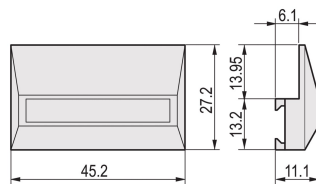

Stapelhilfe für RatiopacPRO/-Air Gehäuse oder Interscale, RAL 9006

KATALOGNUMMER

20603-004

Die Stapelhilfe wird auf den Aufstellfuß gesteckt, um die Gehäuse beim Stapeln zu schützen.

ZERTIFIZIERUNGEN

MERKMALE