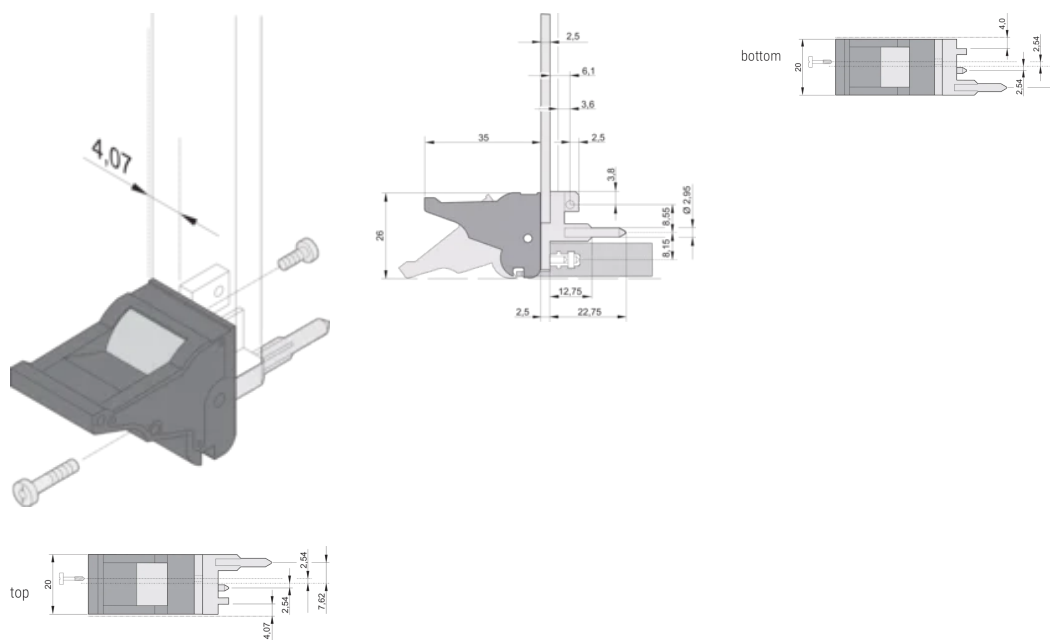

Höhe (H): 25.5mm

Material: Polycarbonat; Zinklegierung

Produkttyp: Griff

Typ: Ein-/Aushebegriff, Standard

Breite (W): 19.8mm

Passt zu: Frontplatten

Net Weight: 0.243kg

## DIAGRAMME