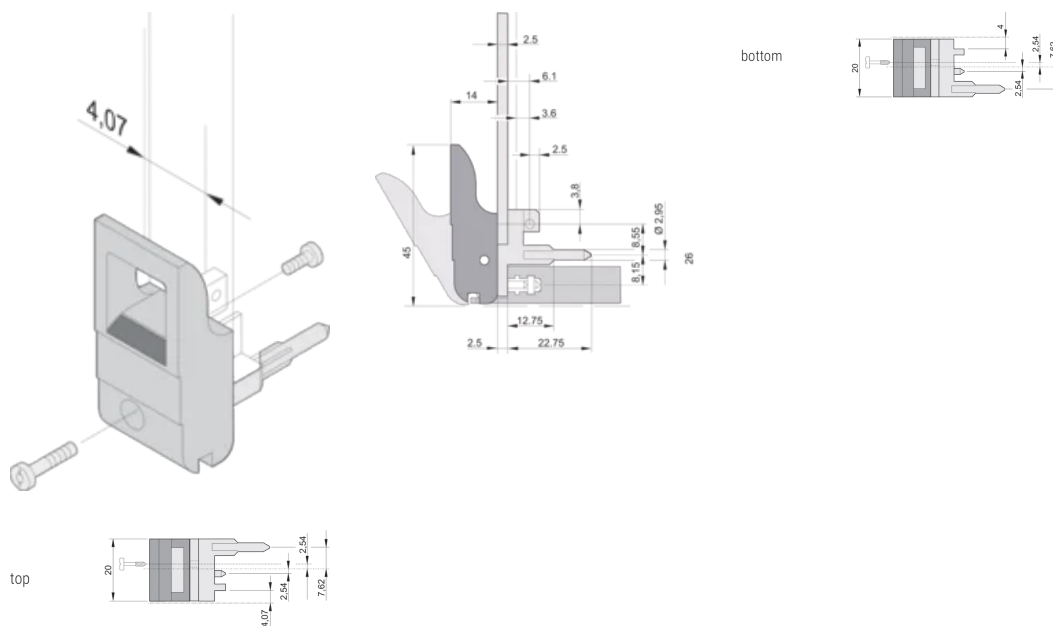

MERKMALE

Geeignet für Steck- und Ziehkräfte bis 700 N (pro Paar)

In Übereinstimmung mit IEEE 1101.10 und IEC 60297-3-102

Für den Einbau vom Mikroschaltern geeignet

Mit Verriegelung

Mit integriertem Ausrichtungsstift für Lochstreifen

Typ: Ein-/Aushebegriff, Standard

Passt zu: Frontplatten

Gross Weight: 0.232kg

ZUSÄTZLICHE PRODUKTDDETAILS

Codierkeile und Mikroschalter bitte separat bestellen.

DIAGRAMME

WARNUNG

nVent-Produkte müssen in Übereinstimmung mit den Produktinformationsblättern und dem Schulungsmaterial von nVent installiert und verwendet werden. Informationsblätter sind verfügbar unter www.nVent.com sowie bei Ihrem nVent-Kundendienstvertreter. Unsachgemäße Installation, Missbrauch, Fehlanwendung oder andere Handlungen im Widerspruch zu den Anweisungen und Warnungen von nVent können zu Fehlfunktionen, Anlagenschäden, schwerer Körperverletzung sowie zum Tod führen und/oder haben die Annullierung der Garantie zur Folge.