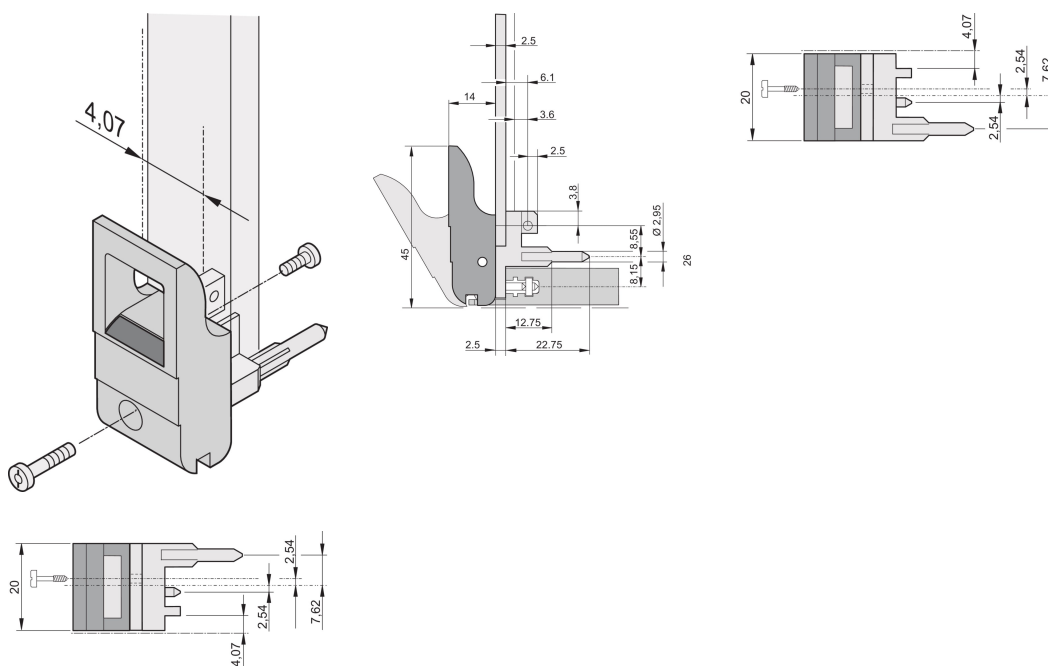

Ein-/Aushebegriff, Typ IET, Hebel grau, Knopf schwarz, oben, 10 Stück

KATALOGNUMMER

20817-662

Ein- und Aushebegriff Typ IET nach IEEE 1101.10. Pro Paar erzeugen die Griffe eine Hebelkraft von 700 N.

ZERTIFIZIERUNGEN

MERKMALE

Geeignet für Steck- und Ziehkräfte bis 700 N (pro Paar)

In Übereinstimmung mit IEEE 1101.10 und IEC 60297-3-102

Für den Einbau vom Mikroschaltern geeignet

Mit Verriegelung

Mit integriertem Ausrichtungsstift für Lochstreifen

PRODUKTMERKMALE

Anzahl Verpackungen: 10

Grifftyp: IET; Vorne oben; Rear I/O unten

Entflammbarkeitsklasse: UL® 94V-0

Farbe: Grau

Entspricht: EN 45545-2

Material: Polycarbonat

Produkttyp: Griff

Typ: Ein-/Aushebegriff, Standard

Passt zu: Frontplatten

Gross Weight: 0.232kg

ZUSÄTZLICHE PRODUKTDDETAILS

Codierkeile und Mikroschalter bitte separat bestellen.

DIAGRAMME

WARNUNG

nVent-Produkte müssen in Übereinstimmung mit den Produktinformationsblättern und dem Schulungsmaterial von nVent installiert und verwendet werden. Informationsblätter sind verfügbar unter www.nVent.com sowie bei Ihrem nVent-Kundendienstvertreter. Unsachgemäße Installation, Missbrauch, Fehlanwendung oder andere Handlungen im Widerspruch zu den Anweisungen und Warnungen von nVent können zu Fehlfunktionen, Anlagenschäden, schwerer Körperverletzung sowie zum Tod führen und/oder haben die Annullierung der Garantie zur Folge.