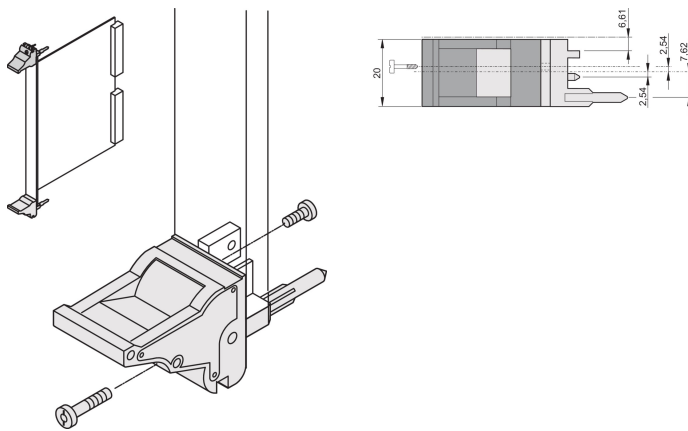

# Ein-/Aushebegriff, Typ IEL, Hebel schwarz, Knopf grau, oben, 100 Stück

## KATALOGNUMMER

**20817-685**

Ein- und Aushebegriff vom Typ IEL in Übereinstimmung mit IEEE 1101.10 und 0,1-Zoll Leiterplattenversatz. Pro Paar erzeugen die Griffe eine Hebelkraft von 700 N.

## MERKMALE

Geeignet für Steck- und Ziehkräfte bis 700 N (pro Paar)

In Übereinstimmung mit IEEE 1101.10 und IEC 60297-3-102

Für den Einbau vom Mikroschaltern geeignet

0,1-Zoll-Versatz, wird für Netzgeräte mit SMD Plus verwendet

Typ: Ein-/Aushebegriff, 0,1 Zoll Versatz

Passt zu: Frontplatten

Gross Weight: 2.384kg