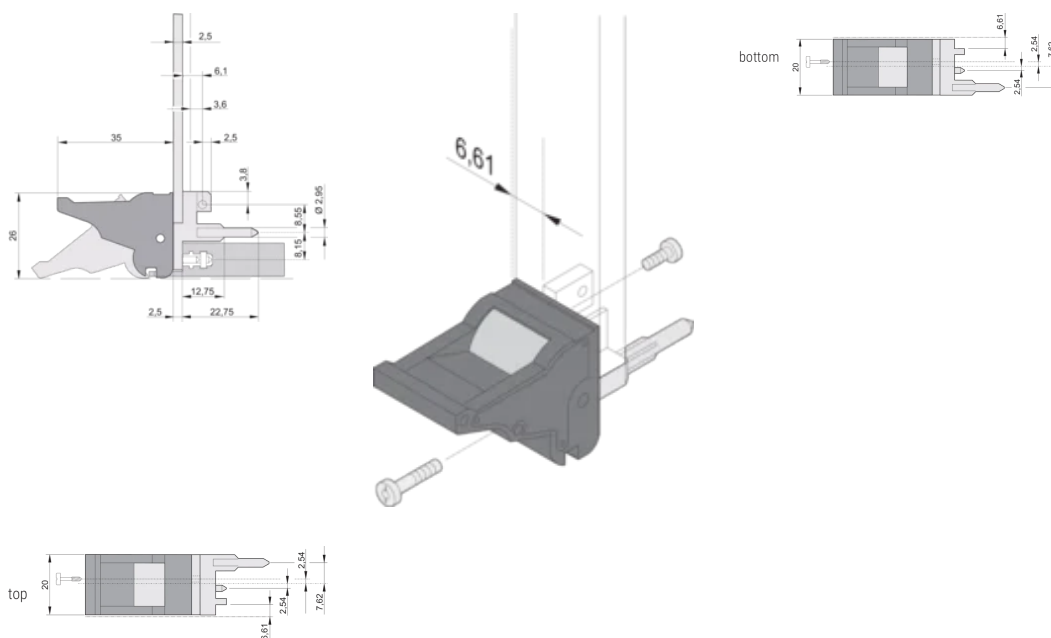

Entflammbarkeitsklasse: UL® 94V-0

Farbe: Schwarz

Entspricht: EN 45545-2

Material: Polycarbonat; Zinklegierung

Produkttyp: Griff

Typ: Ein-/Aushebegriff, 0,1 Zoll Versatz

Passt zu: Frontplatten

Gross Weight: 2.384kg

ZUSÄTZLICHE PRODUKTDDETAILS

Codierkeile und Mikroschalter bitte separat bestellen.

DIAGRAMME

WARNUNG

nVent-Produkte müssen in Übereinstimmung mit den Produktinformationsblättern und dem Schulungsmaterial von nVent installiert und verwendet werden. Informationsblätter sind verfügbar unter www.nVent.com sowie bei Ihrem nVent-Kundendienstvertreter. Unsachgemäße Installation, Missbrauch, Fehlanwendung oder andere Handlungen im Widerspruch zu den Anweisungen und Warnungen von nVent können zu Fehlfunktionen, Anlagenschäden, schwerer Körperverletzung sowie zum Tod führen und/oder haben die Annullierung der Garantie zur Folge.