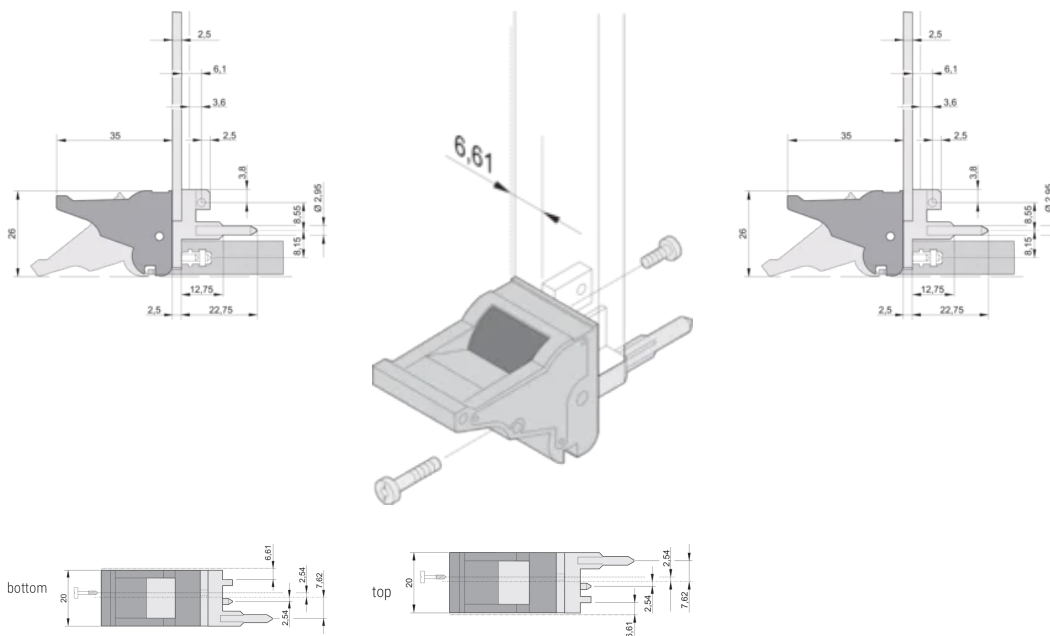

ZERTIFIZIERUNGEN

MERKMALE

Geeignet für Steck- und Ziehkräfte bis 700 N (pro Paar)

In Übereinstimmung mit IEEE 1101.10 und IEC 60297-3-102

Für den Einbau vom Mikroschaltern geeignet

0,1-Zoll-Versatz, wird für Netzgeräte mit SMD Plus verwendet

Typ: Ein-/Aushebegriff, 0,1 Zoll Versatz

Passt zu: Frontplatten

Net Weight: 2.42kg

ZUSÄTZLICHE PRODUKTDDETAILS

Codierkeile und Mikroschalter bitte separat bestellen.

DIAGRAMME

WARNUNG

nVent-Produkte müssen in Übereinstimmung mit den Produktinformationsblättern und dem Schulungsmaterial von nVent installiert und verwendet werden. Informationsblätter sind verfügbar unter www.nVent.com sowie bei Ihrem nVent-Kundendienstvertreter. Unsachgemäße Installation, Missbrauch, Fehlanwendung oder andere Handlungen im Widerspruch zu den Anweisungen und Warnungen von nVent können zu Fehlfunktionen, Anlagenschäden, schwerer Körperverletzung sowie zum Tod führen und/oder haben die Annullierung der Garantie zur Folge.