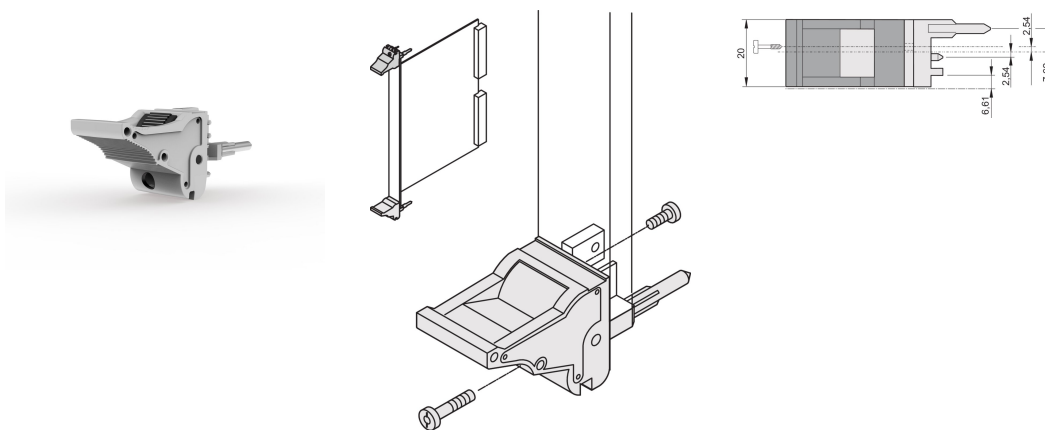

Ein-/Aushebegriff, Typ IEL, Hebel grau, Knopf schwarz, unten, 100 Stück

KATALOGNUMMER

20817-691

Ein- und Aushebegriff vom Typ IEL in Übereinstimmung mit IEEE 1101.10 mit 0,1-Zoll Leiterplattenversatz. Pro Paar erzeugen die Griffe eine Hebelkraft von 700 N.

ZERTIFIZIERUNGEN

MERKMALE

Geeignet für Steck- und Ziehkräfte bis 700 N (pro Paar)

In Übereinstimmung mit IEEE 1101.10 und IEC 60297-3-102

Für den Einbau vom Mikroschaltern geeignet

0,1-Zoll-Versatz, wird für Netzgeräte mit SMD Plus verwendet

PRODUKTMERKMALE

Anzahl Verpackungen: 100

Grifftyp: IEL; Vorne unten

Entflammbarkeitsklasse: UL® 94V-0

Farbe: Grau

Entspricht: EN 45545-2

Material: Polycarbonat

Produkttyp: Griff

Typ: Ein-/Aushebegriff, 0,1 Zoll Versatz

Passt zu: Frontplatten

Net Weight: 2.42kg

ZUSÄTZLICHE PRODUKTDDETAILS

Codierkeile und Mikroschalter bitte separat bestellen.

DIAGRAMME

WARNUNG

nVent-Produkte müssen in Übereinstimmung mit den Produktinformationsblättern und dem Schulungsmaterial von nVent installiert und verwendet werden. Informationsblätter sind verfügbar unter www.nVent.com sowie bei Ihrem nVent-Kundendienstvertreter. Unsachgemäße Installation, Missbrauch, Fehlanwendung oder andere Handlungen im Widerspruch zu den Anweisungen und Warnungen von nVent können zu Fehlfunktionen, Anlagenschäden, schwerer Körperverletzung sowie zum Tod führen und/oder haben die Annullierung der Garantie zur Folge.