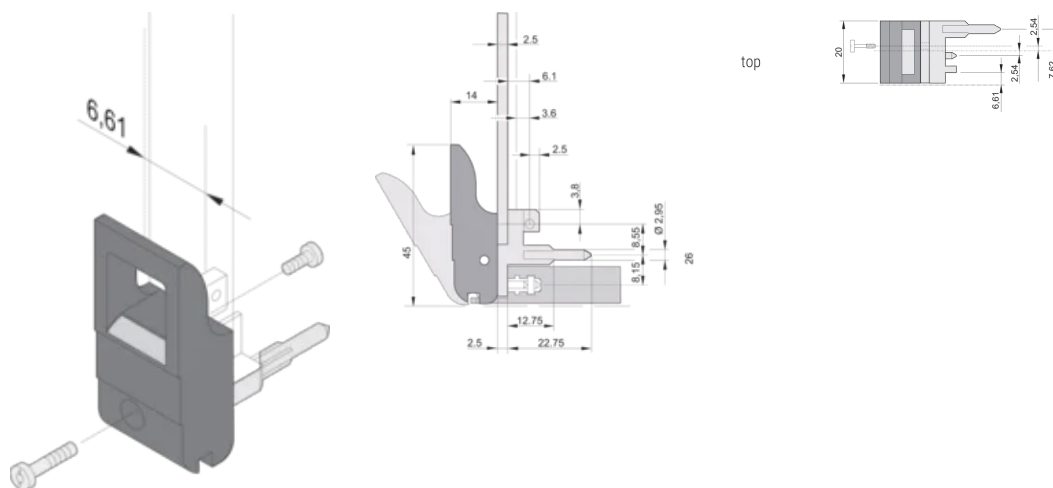

MERKMALE

Geeignet für Steck- und Ziehkräfte bis 700 N (pro Paar)

In Übereinstimmung mit IEEE 1101.10 und IEC 60297-3-102

Für den Einbau vom Mikroschaltern geeignet

0,1-Zoll-Versatz, wird für Netzgeräte mit SMD Plus verwendet

PRODUKTMERKMALE

Anzahl Verpackungen: 10

Grifftyp: IET; Vorne unten

Entflammbarkeitsklasse: UL® 94V-0

Farbe: Tiefschwarz

Farbcode: RAL 9005

Entspricht: EN 45545-2

Tiefe (D): 39.15mm

Höhe (H): 44.65mm

Material: Polycarbonat; Zinklegierung

Produkttyp: Griff

Typ: Ein-/Aushebegriff, 0,1 Zoll Versatz

Breite (W): 19.8mm

Passt zu: Frontplatten

Net Weight: 0.24kg

ZUSÄTZLICHE PRODUKTDDETAILS

Codierkeile und Mikroschalter bitte separat bestellen.

DIAGRAMME