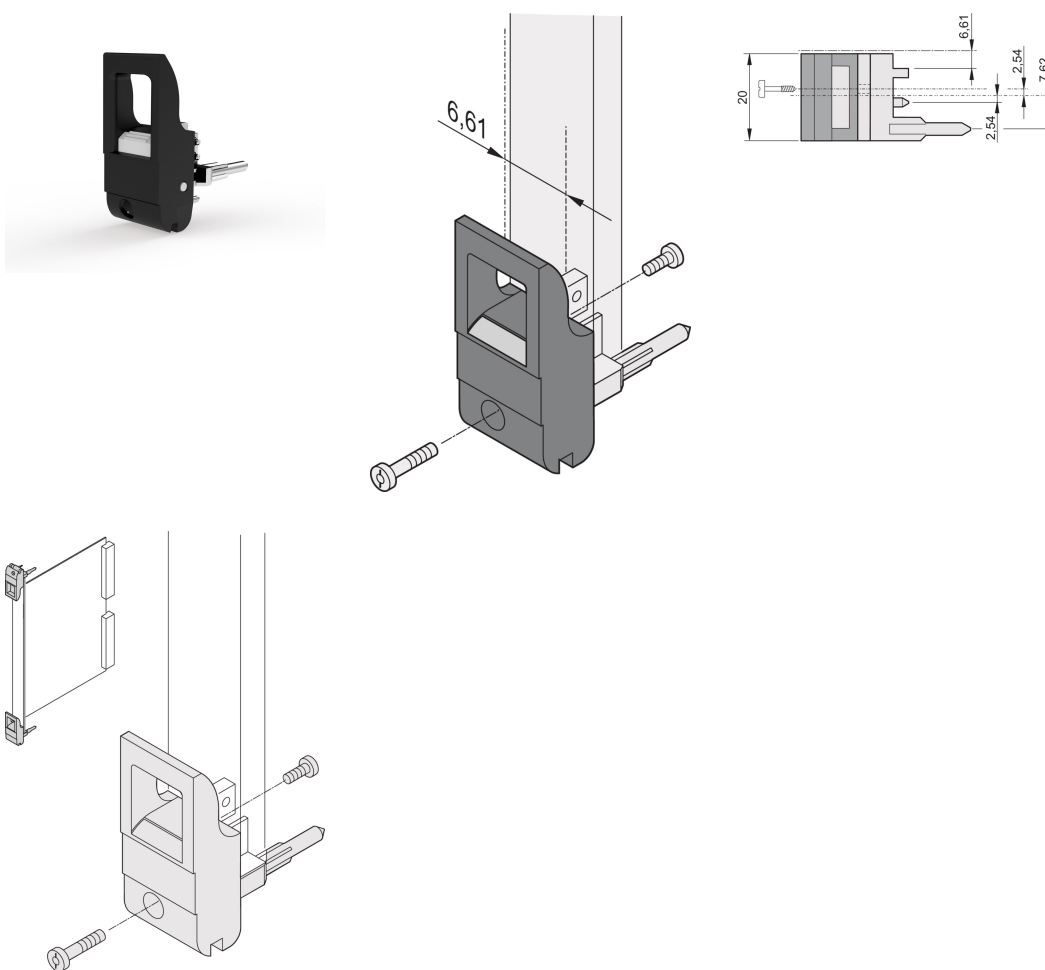

Ein-/Aushebegriff, Typ IET, Hebel schwarz, Knopf grau, unten; 10 Stück

KATALOGNUMMER

20817-706

Ein- und Aushebegriff vom Typ IET in Übereinstimmung mit IEEE 1101.10. 0,1-Zoll Offset. Pro Paar erzeugen die Griffe eine Hebelkraft von 700 N.

ZERTIFIZIERUNGEN

MERKMALE

Geeignet für Steck- und Ziehkräfte bis 700 N (pro Paar)

In Übereinstimmung mit IEEE 1101.10 und IEC 60297-3-102

Für den Einbau vom Mikroschaltern geeignet

0,1-Zoll-Versatz, wird für Netzgeräte mit SMD Plus verwendet

PRODUKTMERKMALE

Anzahl Verpackungen: 10

Grifftyp: IET; Vorne unten

Entflammbarkeitsklasse: UL® 94V-0

Farbe: Tiefschwarz

Farbcode: RAL 9005

Entspricht: EN 45545-2

Tiefe (D): 39.15mm

Höhe (H): 44.65mm

Material: Polycarbonat; Zinklegierung

Produkttyp: Griff

Typ: Ein-/Aushebegriff, 0,1 Zoll Versatz

Breite (W): 19.8mm

Passt zu: Frontplatten

Net Weight: 0.24kg

ZUSÄTZLICHE PRODUKTDDETAILS