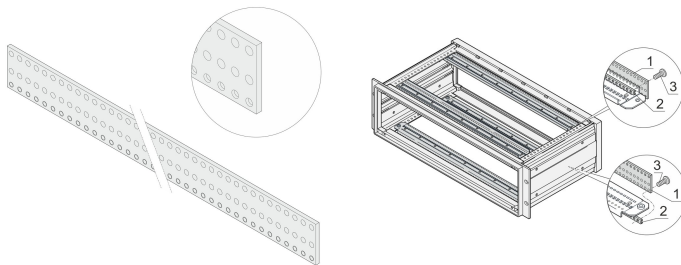

# Lochschiene zur Steckverbindermontage an einer Tragschiene, konform zu EN 60603-2, DIN 41612, 75 TE

## KATALOGNUMMER

**20828-131**

Perforierte Flachschiene zur Montage von EN 60603–2 und DIN-Anschlüssen 41612; Inpac-geeignet.

## PRODUKTMERKMALE

Produkttyp: Lochschiene

Produktfamilie: Inpac

Passt zu: Gehäuse

Breite Gestell: 75HP

Anzahl Verpackungen: 2

Oberfläche: Passiviert

Material: Aluminium