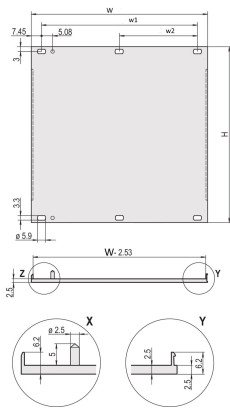

Frontplatte, HE-Profil, nachrüstbare Abschirmung, 6 HE, 42 TE, 2,5 mm, Al, vorne eloxiert, hinten leitfähig

KATALOGNUMMER

20848-139

U-Frontplatte für EMV-Textildichtung.

ZERTIFIZIERUNGEN

MERKMALE

U-Profil, Frontplatte, Al, 2,5 mm, Frontseite eloxiert, Rückseite leitfähig

Schirmbar mit EMV-Dichtung (Textil)

PRODUKTMERKMALE

Höhe Gestell: 6U

Breite Gestell: 42HP

Anzahl Verpackungen: 1

Zubehörtyp: Frontplatte

Befestigung: Anschraubbare Front