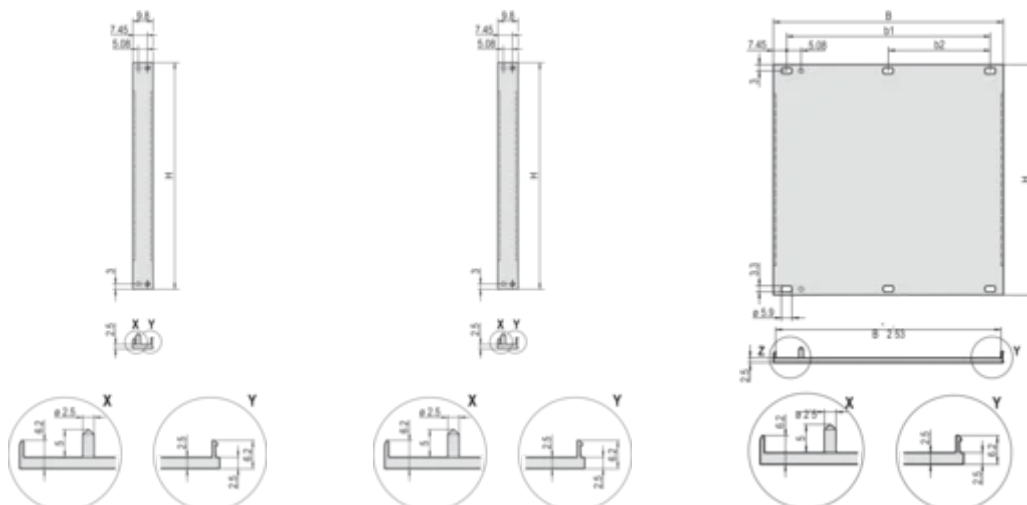

## ZUSÄTZLICHE PRODUKTDDETAILS

Befestigungsmaterial (Nippel, Halsschrauben) bitte separat bestellen.

14 ... 84 TE: mehrteiliges U-Profil (Frontplatte mit gecrimpten Profilen).

Oberflächenunterschiede zwischen 2 bis 12 TE und 14 bis 84 TE

2 ... 12 TE: einteiliges U-Profil

Schirmung durch EMV-Dichtung (Textil) bitte separat bestellen.

Standardpackungsmenge: 2 bis 28HP: 5 Stück, 42 bis 84 HP: 1 Stück, nur in Standardpackungen (SPQ) lieferbar.

## DIAGRAMME