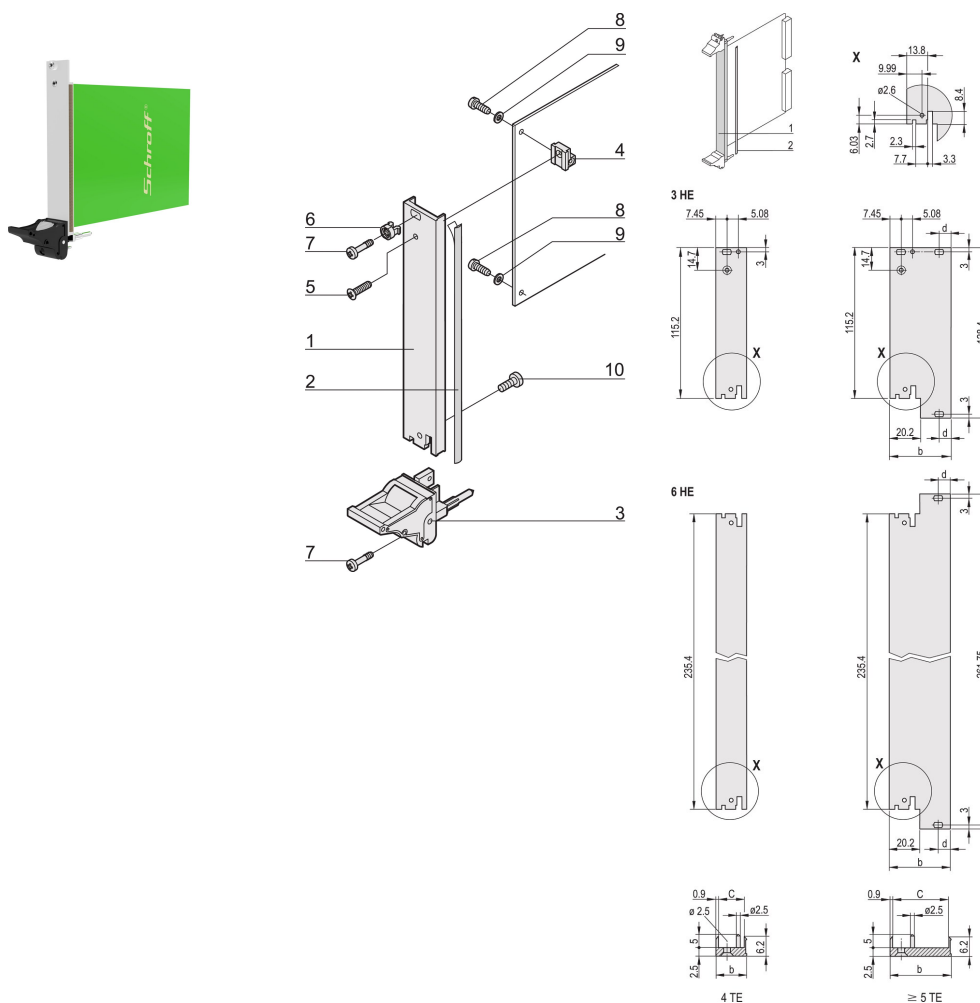

Steckbaugruppen-Bausatz, geschirmt, mit IEL-Griff, schwarz, 3 HE, 12 TE

KATALOGNUMMER

20848-591

Steckbaugruppe, mit IEL-Einhebe-/Aushebegriff schwarz Griff, 3 HE, Frontbaugruppe. Die U-förmige Frontplatte ermöglicht die Abschirmung mit einer Textildichtung.

ZERTIFIZIERUNGEN

MERKMALE

Frontplatte (U-Profil) mit EMV-Dichtung (Textil)

Geeignet für Steck- und Ziehkräfte bis 700 N (pro Paar)

Für den Einbau von Mikroschaltern geeignet

Codierbar nach IEC 60297-3-103/ IEEE 1101.10

PRODUKTMERKMALE

Breite Gestell: 12HP

Anzahl Verpackungen: 1

Grifftyp: IEL

Befestigung: Anschraubbare Front

Typ Dichtung: Textil EMV

Frontbeschichtung: Eloxiert

Oberfläche Rückseite: Geätzt

Behandelte Kanten: Nein

Entspricht: IEC 60297-3-102; IEEE 1101.10; IEC 60297-3-103; IEEE 1101.1/11

EMV-Schirmung: Ja

Oberfläche: Eloxiert; Passiviert

Höhe (H): 128.4mm

Material: Aluminium

Produkttyp: Frontplatte