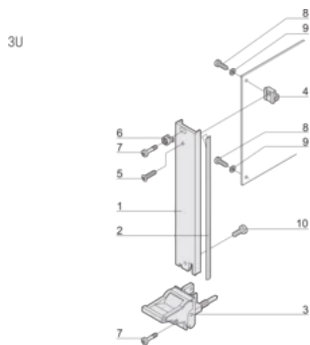

PRODUKTMERKMALE

Breite Gestell: 12HP

Anzahl Verpackungen: 1

Grifftyp: IEL

Befestigung: Anschraubbare Front

Typ Dichtung: Textil EMV

Frontbeschichtung: Eloxiert

Oberfläche Rückseite: Geätzt

Behandelte Kanten: Nein

Entspricht: IEC 60297-3-102; IEEE 1101.10; IEC 60297-3-103; IEEE 1101.1/11

EMV-Schirmung: Ja

Oberfläche: Eloxiert; Passiviert

Höhe (H): 128.4mm

Material: Aluminium

Produkttyp: Frontplatte

Höhe Gestell: 3U

Typ: Frontplatte mit Griff (Steckbaugruppe)

Breite (W): 60.6mm

Gross Weight: 0.118kg

DIAGRAMME

WARNUNG

nVent-Produkte müssen in Übereinstimmung mit den Produktinformationsblättern und dem Schulungsmaterial von nVent installiert und verwendet werden. Informationsblätter sind verfügbar unter www.nVent.com sowie bei Ihrem nVent-