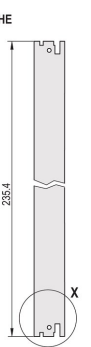

Steckbaugruppen-Bausatz, geschirmt, mit IEL-Griff, schwarz, 6 HE, 4 TE

KATALOGNUMMER

20848-592

3 HE

6 HE

4 TE

5 TE

Steckbaugruppe, mit IEL-Einhebe-/Aushebegriff schwarz Griff, 6 HE, Frontbaugruppe. Die U-förmige Frontplatte ermöglicht die Abschirmung mit einer Textildichtung.

ZERTIFIZIERUNGEN

MERKMALE

Frontplatte (U-Profil) mit EMV-Dichtung (Textil)

Geeignet für Steck- und Ziehkräfte bis 700 N (pro Paar)

Für den Einbau von Mikroschaltern geeignet

Codierbar nach IEC 60297-3-103/ IEEE 1101.10

PRODUKTMERKMALE

Breite Gestell: 4HP

Anzahl Verpackungen: 1

Grifftyp: IEL

Befestigung: Anschraubbare Front; Anschraubbare Rückseite IO

Typ Dichtung: Textil EMV

Frontbeschichtung: Eloxiert

Oberfläche Rückseite: Geätzt

Behandelte Kanten: Nein

Entspricht: IEC 60297-3-102; IEEE 1101.10; IEC 60297-3-103; IEEE 1101.1/11

EMV-Schirmung: Ja

Oberfläche: Eloxiert; Passiviert

Höhe (H): 261.8mm

Material: Aluminium

Produkttyp: Frontplatte