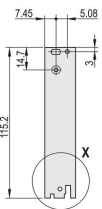

Steckbaugruppen-Bausatz, geschirmt, mit IEL-Griff, schwarz, 6 HE, 4 TE

KATALOGNUMMER

20848-592

3 HE

6 HE

4 TE

5 TE

Steckbaugruppe, mit IEL-Einhebe-/Aushebegriff schwarz Griff, 6 HE, Frontbaugruppe. Die U-förmige Frontplatte ermöglicht die Abschirmung mit einer Textildichtung.

PRODUKTMERKMALE

Breite Gestell: 4HP

Anzahl Verpackungen: 1

Grifftyp: IEL

Befestigung: Anschraubbare Front; Anschraubbare Rückseite IO

Typ Dichtung: Textil EMV

Frontbeschichtung: Eloxiert

Oberfläche Rückseite: Geätzt

Behandelte Kanten: Nein

Entspricht: IEC 60297-3-102; IEEE 1101.10; IEC 60297-3-103; IEEE 1101.1/11

EMV-Schirmung: Ja

Oberfläche: Eloxiert; Passiviert

Höhe (H): 261.8mm

Material: Aluminium

Produkttyp: Frontplatte

Höhe Gestell: 6U

Typ: Frontplatte mit Griff (Steckbaugruppe)

Breite (W): 20mm

Net Weight: 0.105kg

DIAGRAMME

WARNUNG

nVent-Produkte müssen in Übereinstimmung mit den Produktinformationsblättern und dem Schulungsmaterial von nVent installiert und verwendet werden. Informationsblätter sind verfügbar unter www.nVent.com sowie bei Ihrem nVent-Kundendienstvertreter. Unsachgemäße Installation, Missbrauch, Fehlanwendung oder andere Handlungen im Widerspruch zu den Anweisungen und Warnungen von nVent können zu Fehlfunktionen, Anlagenschäden, schwerer Körperverletzung sowie zum Tod führen und/oder haben die Annullierung der Garantie zur Folge.