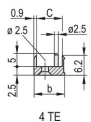

3 HE

6 HE

4 TE

5 TE

Steckbaugruppe, mit IEL-Einhebe-/Aushebegriff schwarz Griff, 6 HE, Frontbaugruppe. Die U-förmige Frontplatte ermöglicht die Abschirmung mit einer Textildichtung.

ZERTIFIZIERUNGEN