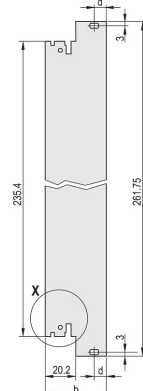

Steckbaugruppen-Bausatz, geschirmt, mit IEL-Griff, schwarz, 6 HE, 4 TE

KATALOGNUMMER

20848-592

3 HE

6 HE

4 TE

5 TE

Steckbaugruppe, mit IEL-Einhebe-/Aushebegriff schwarz Griff, 6 HE, Frontbaugruppe. Die U-förmige Frontplatte ermöglicht die Abschirmung mit einer Textildichtung.

ZERTIFIZIERUNGEN

MERKMALE

Frontplatte (U-Profil) mit EMV-Dichtung (Textil)

Geeignet für Steck- und Ziehkräfte bis 700 N (pro Paar)

Für den Einbau von Mikroschaltern geeignet

Codierbar nach IEC 60297-3-103/ IEEE 1101.10

PRODUKTMERKMALE

Breite Gestell: 4HP

Anzahl Verpackungen: 1

Grifftyp: IEL

Befestigung: Anschraubbare Front; Anschraubbare Rückseite IO

Typ Dichtung: Textil EMV

Frontbeschichtung: Eloxiert

Oberfläche Rückseite: Geätzt

Behandelte Kanten: Nein

Entspricht: IEC 60297-3-102; IEEE 1101.10; IEC 60297-3-103; IEEE 1101.1/11

EMV-Schirmung: Ja

Oberfläche: Eloxiert; Passiviert

Höhe (H): 261.8mm

Material: Aluminium

Produkttyp: Frontplatte