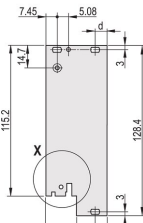

Steckbaugruppen-Bausatz, geschirmt, mit IEL-Griff, schwarz, 6 HE, 10 TE

KATALOGNUMMER

20848-597

3 HE

6 HE

4 TE

5 TE

Steckbaugruppe, mit IEL-Einhebe-/Aushebegriff schwarz Griff, 6 HE, Frontbaugruppe. Die U-förmige Frontplatte ermöglicht die Abschirmung mit einer Textildichtung.

PRODUKTMERKMALE

Breite Gestell: 10HP

Anzahl Verpackungen: 1

Grifftyp: IEL

Befestigung: Anschraubbare Front; Anschraubbare Rückseite IO

Typ Dichtung: Textil EMV

Frontbeschichtung: Eloxiert

Oberfläche Rückseite: Geätzt

Behandelte Kanten: Nein

Entspricht: IEC 60297-3-102; IEEE 1101.10; IEC 60297-3-103; IEEE 1101.1/11

EMV-Schirmung: Ja

Oberfläche: Eloxiert; Passiviert

Höhe (H): 261.8mm

Material: Aluminium

Produkttyp: Frontplatte

Höhe Gestell: 6U

Typ: Frontplatte mit Griff (Steckbaugruppe)

Breite (W): 50.5mm

Net Weight: 0.19kg

DIAGRAMME

WARNUNG

nVent-Produkte müssen in Übereinstimmung mit den Produktinformationsblättern und dem Schulungsmaterial von nVent installiert und verwendet werden. Informationsblätter sind verfügbar unter www.nVent.com sowie bei Ihrem nVent-Kundendienstvertreter. Unsachgemäße Installation, Missbrauch, Fehlanwendung oder andere Handlungen im Widerspruch zu den Anweisungen und Warnungen von nVent können zu Fehlfunktionen, Anlagenschäden, schwerer Körperverletzung sowie zum Tod führen und/oder haben die Annullierung der Garantie zur Folge.