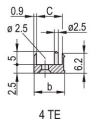

3 HE

6 HE

4 TE

5 TE

Steckbaugruppe, mit IEL-Einhebe-/Aushebegriff schwarz Griff, 6 HE, Frontbaugruppe. Die U-förmige Frontplatte ermöglicht die Abschirmung mit einer Textildichtung.

ZERTIFIZIERUNGEN