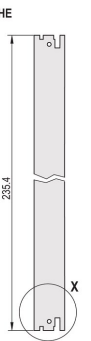

Steckbaugruppen-Bausatz, geschirmt, mit IEL-Griff, schwarz, 6 HE, 10 TE

KATALOGNUMMER

20848-597

3 HE

6 HE

4 TE

5 TE

Steckbaugruppe, mit IEL-Einhebe-/Aushebegriff schwarz Griff, 6 HE, Frontbaugruppe. Die U-förmige Frontplatte ermöglicht die Abschirmung mit einer Textildichtung.

ZERTIFIZIERUNGEN

MERKMALE

Frontplatte (U-Profil) mit EMV-Dichtung (Textil)

Geeignet für Steck- und Ziehkräfte bis 700 N (pro Paar)

Für den Einbau von Mikroschaltern geeignet

Codierbar nach IEC 60297-3-103/ IEEE 1101.10

PRODUKTMERKMALE

Breite Gestell: 10HP

Anzahl Verpackungen: 1

Grifftyp: IEL

Befestigung: Anschraubbare Front; Anschraubbare Rückseite IO

Typ Dichtung: Textil EMV

Frontbeschichtung: Eloxiert

Oberfläche Rückseite: Geätzt

Behandelte Kanten: Nein

Entspricht: IEC 60297-3-102; IEEE 1101.10; IEC 60297-3-103; IEEE 1101.1/11

EMV-Schirmung: Ja

Oberfläche: Eloxiert; Passiviert

Höhe (H): 261.8mm

Material: Aluminium

Produkttyp: Frontplatte