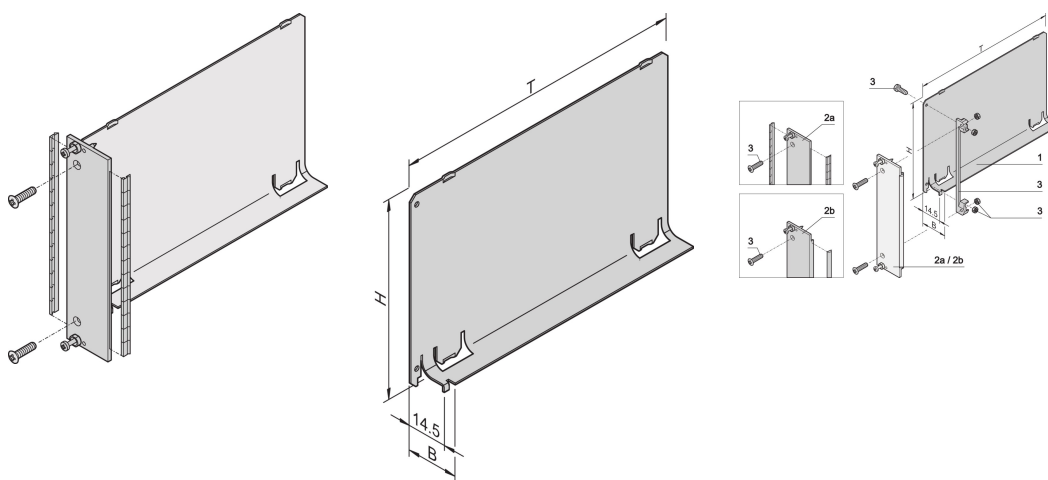

Luftschottblech, Frontplatte, Refrofit-Abschirmung, Stahl, 3 HE, 4 TE, 220 mm

KATALOGNUMMER

20848-713

Das Luftleitblech mit flacher Frontplatte deckt einen leeren Slot ab, damit keine Luft entweicht. Die flache Frontplatte eignet sich für eine EMV-Dichtung aus Edelstahl.

ZERTIFIZIERUNGEN

MERKMALE

Das Luftleitblech verhindert, dass Luft durch leere Slots entweicht

Abdeckung wird in die Führungsschiene eingeschoben

PRODUKTMERKMALE

Höhe Gestell: 3U

Anzahl Verpackungen: 1

Tiefe: 220mm

EMV-Schirmung: Nein (nachrüstbar)

Oberfläche: Eloxiert; Passiviert

Material: Aluminium

Produktfamilie: EuropacPRO; RatiopacPRO; RatiopacPRO AIR; CompacPRO; PropacPRO; Inpac

Produkttyp: Luftschoottblech

Breite Gestell: 4HP

Typ: Mit Frontplatte

Passt zu: Baugruppenträger; Gehäuse

Gross Weight: 0.138kg

ZUSÄTZLICHE PRODUKTDDETAILS

Luftleitblech für 280 mm tiefe und für 80 mm Rear I/O-Leiterplatten auf Anfrage erhältlich.

WARNUNG