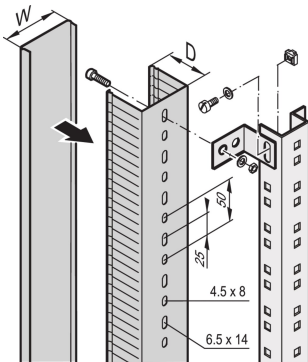

Montagesatz für Kabelkanal

KATALOGNUMMER

21100-123

Montagesatz für Kabelkanal.

ZERTIFIZIERUNGEN

MERKMALE

Montagesatz für Kabelkanal

PRODUKTMERKMALE

Produkttyp: Montagekit

Material: Stahl

Tiefe: 60mm

Anzahl Verpackungen: 2

WARNUNG

nVent-Produkte müssen in Übereinstimmung mit den Produktinformationsblättern und dem Schulungsmaterial von nVent installiert und verwendet werden. Informationsblätter sind verfügbar unter www.nVent.com sowie bei Ihrem nVent-Kundendienstvertreter. Unsachgemäße Installation, Missbrauch, Fehlanwendung oder andere Handlungen im Widerspruch zu den Anweisungen und Warnungen von nVent können zu Fehlfunktionen, Anlagenschäden, schwerer Körperverletzung sowie zum Tod führen und/oder haben die Annullierung der Garantie zur Folge.