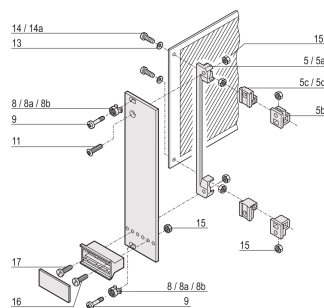

Halsschraube, Kreuzausparung/Schlitz, M2,5 x 12,3 mm, Stahl, vernickelt; 100 Stück

KATALOGNUMMER

21101-101

ZERTIFIZIERUNGEN

PRODUKTMERKMALE

Länge: 12.3mm

Material: Stahl

Oberfläche: Vernickelt

Anzahl Verpackungen: 100

Gewindegröße: M2.5