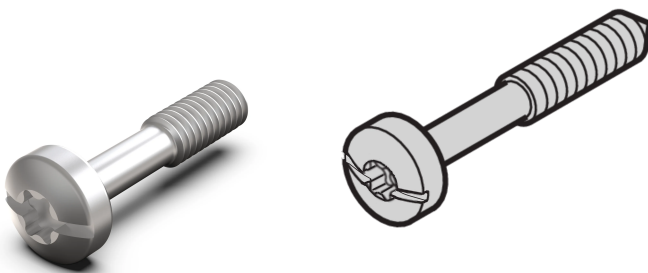

# Halsschraube, Torx8 / Schlitz, M2,5 x 12,3 mm, Stahl vernickelt, 100 Stck

## KATALOGNUMMER

**21101-976**

Die Halsschrauben ermöglichen die Frontplattenbefestigung an einem Baugruppenträger, Gehäuse oder System.

## MERKMALE

Die Halsschrauben ermöglichen die Frontplattenbefestigung an einem Baugruppenträger,, Gehäuse oder System

Halsschraube Torx 8 / Schlitz

## PRODUKTMERKMALE

Produkttyp: Schraube

Typ: Schraube

Passt zu: Frontplatten

Anzahl Verpackungen: 100

Gewindegröße: M2.5

Länge: 12.3mm

Material: Stahl