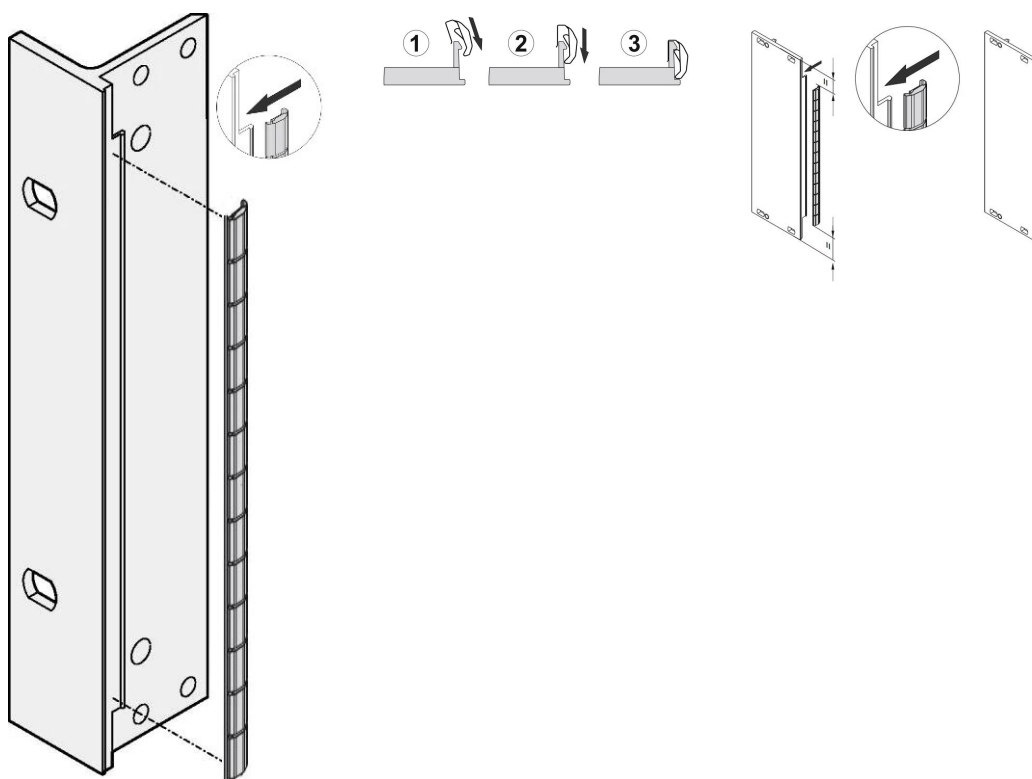

EMV-Abschirmung für Frontplatte, Edelstahl, für U-förmige Frontplatten, 6 HE, 10 Stck

KATALOGNUMMER

21102-107

EMV-Edelstahl-Dichtungen werden seitlich in einen Slot auf der rechten Seite der U-förmigen Frontplatten eingebracht.

Die Dichtung wird auf die rechte Frontplattenhalterung, die 19-Zoll-Halterung oder das hintere Profil des Baugruppenträgers geklipst.

MERKMALE

Die EMV-Dichtung aus Edelstahl für SCHROFF U-förmige Frontplatten, bietet eine hervorragende Abschirmwirkung und einen enormen Temperaturbereich von -200 bis +160 °C.

Einfache Montage durch Aufklipsen der Dichtung auf die rechte Halterung der Frontplatte, der 19-Zoll-Halterung oder das hintere Profil des Baugruppenträgers

Temperaturbereich von -200 bis +160 °C.

PRODUKTMERKMALE

Höhe Gestell: 6U

Anzahl Verpackungen: 10

Material: Edelstahl

Produktfamilie: EuropacPRO; RatiopacPRO; RatiopacPRO AIR; PropacPRO; Rahmentyp-Steckbaugruppe

Produkttyp: Abschirmungs-Kit

Breite Gestell: 10HP

Passt zu: Baugruppenträger; Gehäuse; Frontplatten