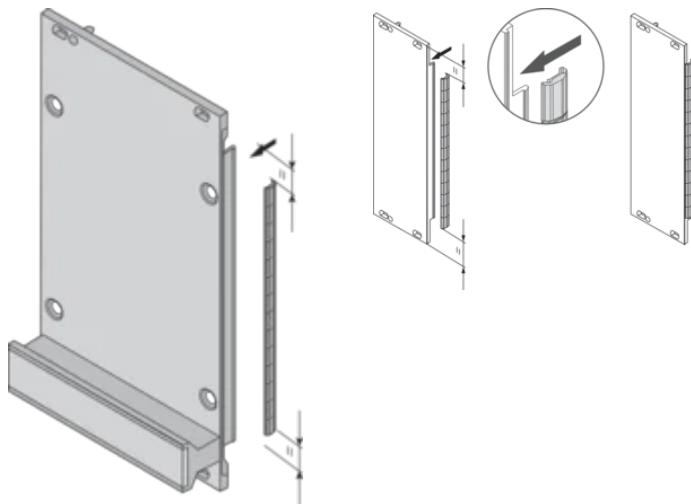

Die Dichtung wird auf die rechte Frontplattenhalterung, die 19-Zoll-Halterung oder das hintere Profil des Baugruppenträgers geklipst.

MERKMALE

Die EMV-Dichtung aus Edelstahl für SCHROFF U-förmige Frontplatten, bietet eine hervorragende Abschirmwirkung und einen enormen Temperaturbereich von -200 bis +160 °C.

Einfache Montage durch Aufklipsen der Dichtung auf die rechte Halterung der Frontplatte, der 19-Zoll-Halterung oder das hintere Profil des Baugruppenträgers

Temperaturbereich von -200 bis +160 °C.

PRODUKTMERKMALE

Höhe Gestell: 6U

Anzahl Verpackungen: 10

Material: Edelstahl

Produktfamilie: EuropacPRO; RatiopacPRO; RatiopacPRO AIR; PropacPRO; Rahmentyp-Steckbaugruppe

Produkttyp: Abschirmungs-Kit

Breite Gestell: 10HP

Passt zu: Baugruppenträger; Gehäuse; Frontplatten

Gross Weight: 0.034kg

ZUSÄTZLICHE PRODUKTDDETAILS

EMV-Dichtungen (rostfrei) sind für die Abschirmung der Frontplatten erforderlich.

DIAGRAMME

WARNUNG

nVent-Produkte müssen in Übereinstimmung mit den Produktinformationsblättern und dem Schulungsmaterial von nVent installiert und verwendet werden. Informationsblätter sind verfügbar unter www.nVent.com sowie bei Ihrem nVent-Kundendienstvertreter. Unsachgemäße Installation, Missbrauch, Fehlanwendung oder andere Handlungen im Widerspruch zu den Anweisungen und Warnungen von nVent können zu Fehlfunktionen, Anlagenschäden, schwerer Körperverletzung sowie zum Tod führen und/oder haben die Annullierung der Garantie zur Folge.