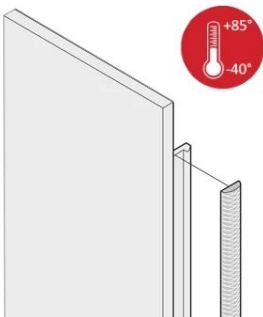

Frontplatte, EMV-Textildichtung, - 40 ... +85 °C, 3 HE; 10 Stück

KATALOGNUMMER

21102-853

EMV-Textildichtungen werden seitlich in die Nut auf der rechten Seite der U-förmigen Frontplatte eingebracht. Die Dichtungen werden auf die Frontplatte geklebt. Geeignet für einen erweiterten Temperaturbereich bis hin zu 85+ °C.

ZERTIFIZIERUNGEN

MERKMALE

Die EMV-Textildichtung wird seitlich auf die Frontplatte, jeweils in die Nut des rechten Profils aufgeklebt

Die Profildichtung wird auf die Kontaktfläche des 19-Zoll- Winkels oder des Eckprofils geklebt und stellt den leitfähigen Anschluss zu den U- Frontplatten her

Temperaturbereich von -40 °C bis +85 °C

PRODUKTMERKMALE

Höhe Gestell: 3U

Anzahl Verpackungen: 10

Tiefe (D): 1.62mm

Höhe (H): 97mm

Material: Thermoplastisches Elastomer

Produktfamilie: EuropacPRO; PropacPRO; RatiopacPRO AIR; PropacPRO; Rahmentyp-Steckbaugruppe

Produkttyp: Abschirmungs-Kit

Passt zu: Baugruppenträger; Gehäuse; Frontplatten

Gross Weight: 0.053kg

ZUSÄTZLICHE PRODUKTDDETAILS

Zur Schirmung der Frontplatten sind EMV-Dichtungen (Textil) erforderlich.

DIAGRAMME