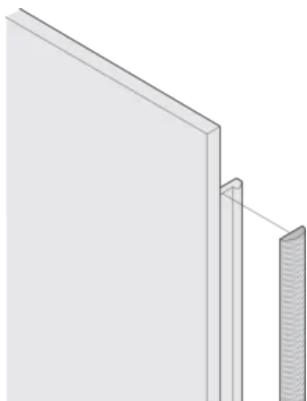

ZERTIFIZIERUNGEN

MERKMALE

Die EMV-Textildichtung wird seitlich auf die Frontplatte, jeweils in die Nut des rechten Profils aufgeklebt

Die Profildichtung wird auf die Kontaktfläche des 19-Zoll- Winkels oder des Eckprofils geklebt und stellt den leitfähigen Anschluss zu den U- Frontplatten her

Temperaturbereich von -40 °C bis +85 °C

PRODUKTMERKMALE

Höhe Gestell: 3U

Anzahl Verpackungen: 10

Tiefe (D): 1.62mm

Höhe (H): 97mm

Material: Thermoplastisches Elastomer

Produktfamilie: EuropacPRO; PropacPRO; RatiopacPRO AIR; PropacPRO; Rahmentyp-Steckbaugruppe

Produkttyp: Abschirmungs-Kit

Passt zu: Baugruppenträger; Gehäuse; Frontplatten

Gross Weight: 0.053kg

ZUSÄTZLICHE PRODUKTDDETAILS

Zur Schirmung der Frontplatten sind EMV-Dichtungen (Textil) erforderlich.

DIAGRAMME