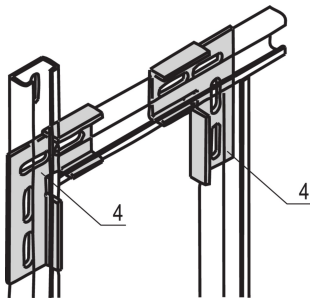

Eurorack C-Schiene L-Winkel für Stumpf-/Eckverbindung von zwei Mittelschienen

KATALOGNUMMER

21120-147

Halterungen für C-Schiene

ZERTIFIZIERUNGEN

MERKMALE

Montage von Bremsen zur Montage von C-Profilen

PRODUKTMERKMALE

Material: Stahl

Oberfläche: Verzinkt

Anzahl Verpackungen: 4

Schienenart: C zu C

Produktfamilie: Eurorack

Produkttyp: Halterung

Passt zu: Schaltschrank

Net Weight: 0.47kg