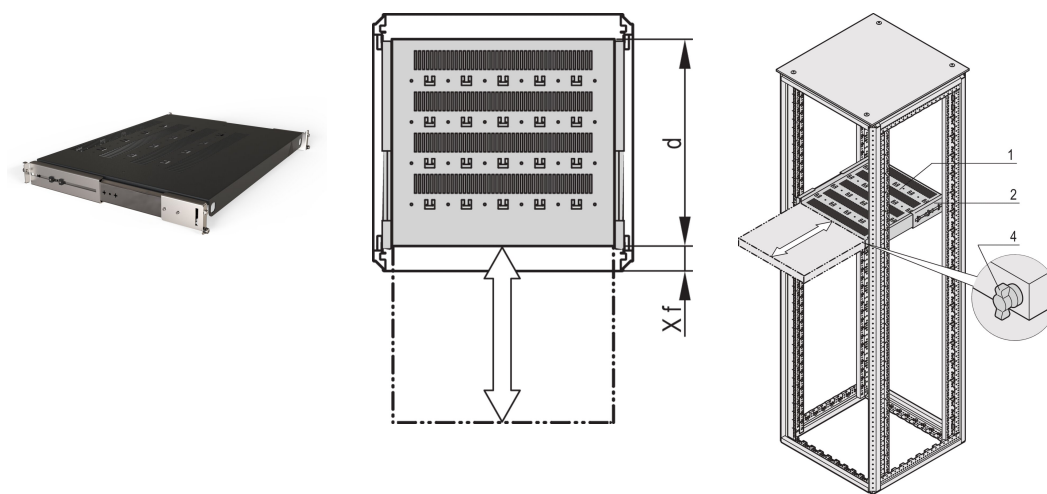

# 19" Fachboden, ausziehbar, für Varistar CP, Novastar, 70 kg, RAL 7021, 800 B 600 T

## KATALOGNUMMER

21130-373

Varistar, Novastar und Eurorack 19"-Fachboden, stationär mit 70 kg Tragfähigkeit, perforiert für einfache Montage.

## MERKMALE

Perforiert mit Hammerschlaglochung zur Befestigung von Kabelbindern

Statische Traglast 70 kg

Inklusive Teleskopschienen

Verriegelung mit Knebelschloss möglich

St, 1,5 mm

Hammerschlaglochung zur Befestigung mit Kabelbindern

Hammerschlaglochung zur Befestigung mit Kabelbindern