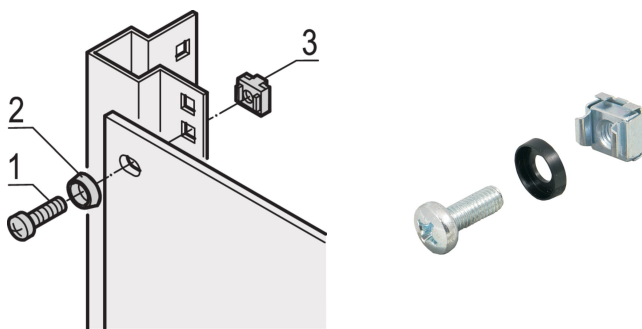

19-Zoll-Bausatz, Schraube M6, Unterlegscheibe M6, Mutter M6; 32 Stück

KATALOGNUMMER

21190-435

Verwenden Sie für die Standarderdung eine Erdungsmutter und eine Unterlegscheibe an mindestens einem Befestigungspunkt.

Bei Verwendung des 19" Bausatzes mit leitfähigem 19" Schalttafeleinbau sind Erdungskäfigmuttern nicht erforderlich.

ZERTIFIZIERUNGEN

MERKMALE

Montagekits zur Montage von 19"-Komponenten in einem Schrank

Zur Befestigung von Frontplatten, Verteilerfeldern oder anderen Einbauten an Gestell, Winkelprofilen oder Tiefenstreben mit Rechtecklochung

PRODUKTMERKMALE

Anzahl Verpackungen: 32

Gewindegröße: M6

Oberfläche: Verzinkt

Material: Stahl; ABS

Produktfamilie: RatiopacPRO; RatiopacPRO AIR; CompacPRO; PropacPRO; Comptec; Inpac; MultipacPRO; Varistar CP; Eurorack; Outdoor