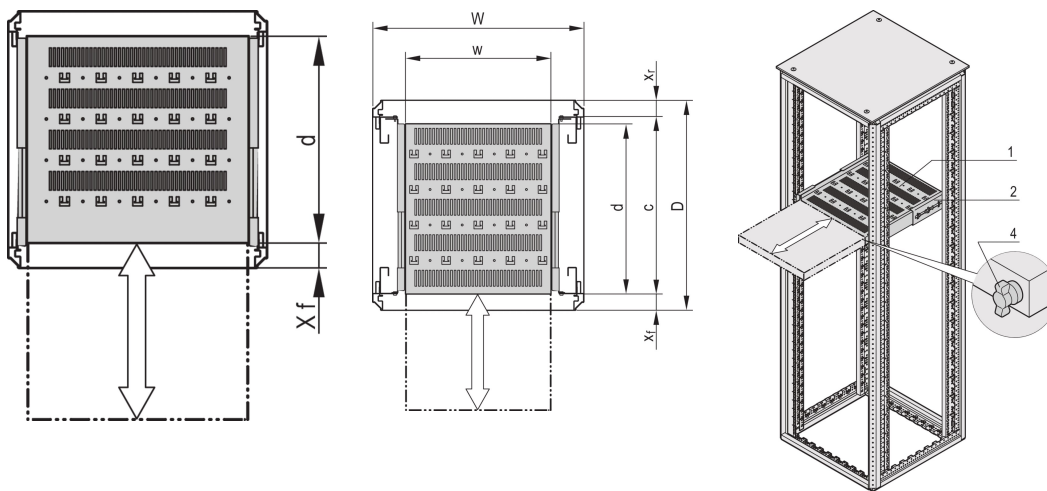

19" Fachboden, ausziehbar, für Varistar CP, Novastar, 70 kg, RAL 7035, 600 B 600 T

KATALOGNUMMER

22130-353

Varistar, Novastar und Eurorack 19"-Fachboden, stationär mit 70 kg Tragfähigkeit, perforiert für einfache Montage.

ZERTIFIZIERUNGEN

MERKMALE

Perforiert mit Hammerschlaglochung zur Befestigung von Kabelbindern

Statische Traglast 70 kg

Inklusive Teleskopschienen

Verriegelung mit Knebelschloss möglich

St, 1,5 mm

Hammerschlaglochung zur Befestigung mit Kabelbindern

Hammerschlaglochung zur Befestigung mit Kabelbindern