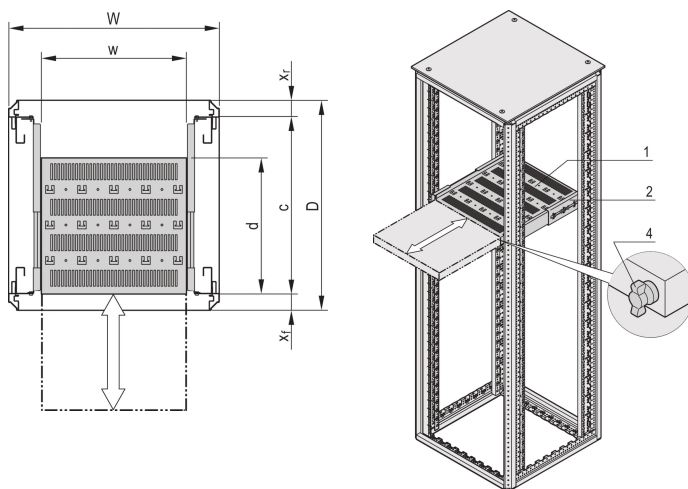

19" Fachboden, ausziehbar, für Varistar CP, Novastar, 70 kg, RAL 7035, 600 B 700 T

KATALOGNUMMER

22130-354

Varistar, Novastar und Eurorack 19"-Fachboden, stationär mit 70 kg Tragfähigkeit, perforiert für einfache Montage.

ZERTIFIZIERUNGEN

MERKMALE

Perforiert mit Hammerschlaglochung zur Befestigung von Kabelbindern

Statische Traglast 70 kg

Inklusive Teleskopschienen

Verriegelung mit Knebelschloss möglich

St, 1,5 mm

Hammerschlaglochung zur Befestigung mit Kabelbindern

Hammerschlaglochung zur Befestigung mit Kabelbindern