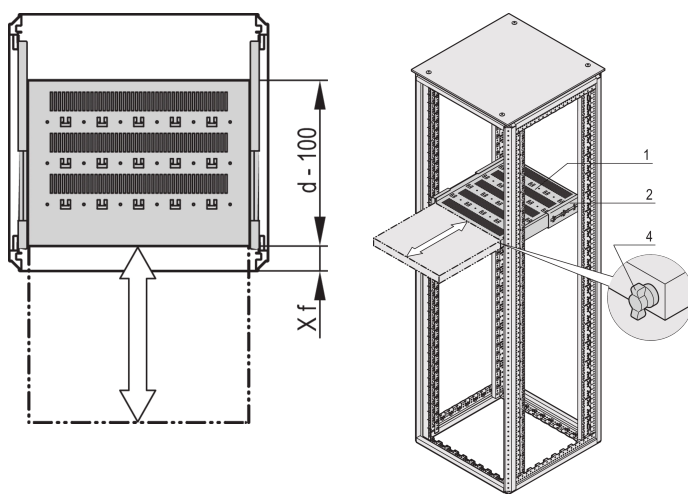

19" Fachboden, ausziehbar, für Varistar CP, Novastar, 70 kg, RAL 7035, 800 B 500 T

KATALOGNUMMER

22130-372

Varistar, Novastar und Eurorack 19"-Fachboden, stationär mit 70 kg Tragfähigkeit, perforiert für einfache Montage.

ZERTIFIZIERUNGEN

MERKMALE

Perforiert mit Hammerschlaglochung zur Befestigung von Kabelbindern

Statische Traglast 70 kg

Inklusive Teleskopschienen

Verriegelung mit Knebelschloss möglich

St, 1,5 mm

Hammerschlaglochung zur Befestigung mit Kabelbindern

Hammerschlaglochung zur Befestigung mit Kabelbindern