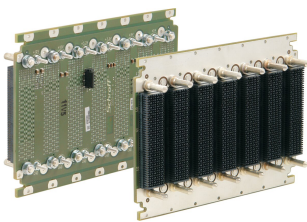

VPX Backplane, 3 HE, 9 Slots, BKP3-CEN09-15.2.17-4, RTM

KATALOGNUMMER

23001-834

Die VPX Backplane von nVent SCHROFF verfügt über eine ausgezeichnete Signalintegrität für höchste Datenübertragungsraten

ZERTIFIZIERUNGEN

MERKMALE

Konform zu: VITA 46.0 VPX Basisstandard; VITA 46.3 Serial RapidIO auf VPX; VITA 46.4 PCI Express auf VPX Fabric-Steckverbinder; VITA 46.7 Ethernet auf VPX Fabric-Steckverbinder; VITA 46.11 System Management für VPX

DIP-Schalter für System-Slot-Einstellungen

JTAG Verbindungen

Verriegelbare Aux-, Utility- und Sense-Steckverbinder

M4-Anschlussbolzen für Spannungsversorgung, max. 22 A je Slot für jede Spannung

PRODUKTMERKMALE

Produkttyp: Rückwandplatine

Anzahl Slots: 9

Höhe Gestell: 3U

Typ Rückwandplatine: VPX, VITA 65

Breite Slot: 5HP

Steckverbindertyp: MultiGig

Typ Stromsteckverbinder: Powerstuds M4

Versorgungs-Steckverbindertyp: Microfit, 8-polig