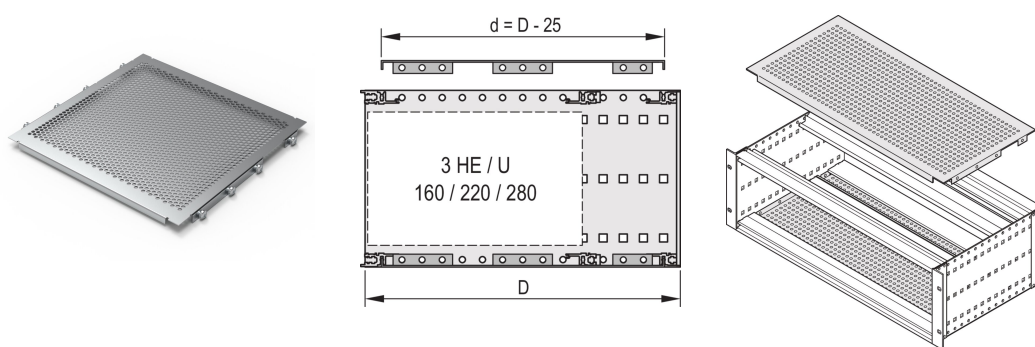

# EuropacPRO Abdeckplatte zum Anschrauben an die Seitenwand, 42 TE, 235 mm

## KATALOGNUMMER

**24560-065**

Eine Abdeckplatte wird zur elektromagnetischen Abschirmung oder als mechanischer Schutz verwendet. Die Abdeckung kann an die Seitenwand geschraubt werden.

## MERKMALE

Zur variablen Positionierung von Modulschienen z. B. für Leiterplatten in Standardformaten

Perforationsgrad 58 %

Einsatz bei allen Modulschienen möglich

## PRODUKTMERKMALE

Breite Gestell: 42HP

Tiefe: 235mm

Anzahl Verpackungen: 2

Oberfläche: Passiviert

Material: Aluminium

Produktfamilie: EuropacPRO

Produkttyp: Abdeckblech