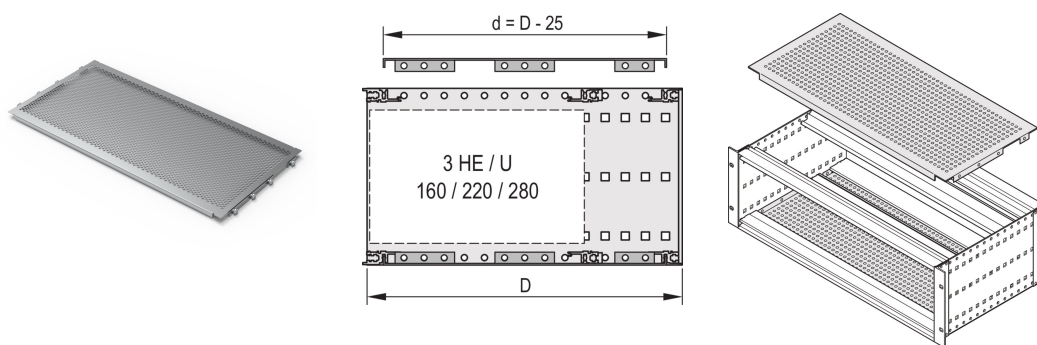

EuropacPRO Abdeckplatte zum Anschrauben an die Seitenwand, 84 TE, 475 mm

KATALOGNUMMER

24560-083

Eine Abdeckplatte wird zur elektromagnetischen Abschirmung oder als mechanischer Schutz verwendet. Die Abdeckung kann an die Seitenwand geschraubt werden.

ZERTIFIZIERUNGEN

MERKMALE

Zur variablen Positionierung von Modulschienen z. B. für Leiterplatten in Standardformaten

Perforationsgrad 58 %

Einsatz bei allen Modulschienen möglich

PRODUKTMERKMALE

Breite Gestell: 84HP

Tiefe: 475mm

Anzahl Verpackungen: 2

Oberfläche: Passiviert

Material: Aluminium

Produktfamilie: EuropacPRO

Produkttyp: Abdeckblech

Typ: Perforiert

Passt zu: Baugruppenträger