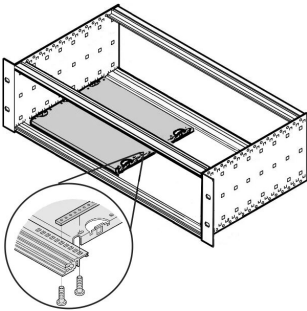

KIT-Montageplatte, Teilbreite

KATALOGNUMMER

24560-127

Befestigungssatz für partielle Einschubplatten

MERKMALE

Schraube zur Befestigung der vorderen partiellen Einschubplatten

PRODUKTMERKMALE

Produkttyp: Montagekit

Passt zu: Einschub

Material: Stahl

Oberfläche: Verzinkt

Anzahl Verpackungen: 2

Zubehörtyp: Befestigungsmaterial

Gross Weight: 0.026kg

WARNUNG

nVent-Produkte müssen in Übereinstimmung mit den Produktinformationsblättern und dem Schulungsmaterial von nVent installiert und verwendet werden. Informationsblätter sind verfügbar unter www.nVent.com sowie bei Ihrem nVent-Kundendienstvertreter. Unsachgemäße Installation, Missbrauch, Fehlanwendung oder andere Handlungen im Widerspruch zu den Anweisungen und Warnungen von nVent können zu Fehlfunktionen, Anlagenschäden, schwerer Körperverletzung sowie zum Tod führen und/oder haben die Annullierung der Garantie zur Folge.