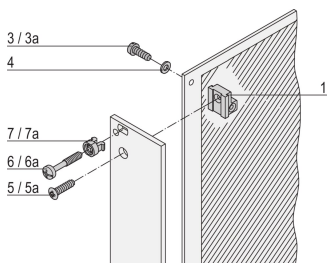

Senkkopfschraube, angehoben, Torx M2.5 x 8 mm, vernickelt; 100 Stück

KATALOGNUMMER

24560-164

Senkkopfschrauben werden für zahlreiche Montagemöglichkeiten in einem Baugruppenträger oder Tischgehäuse verwendet.

ZERTIFIZIERUNGEN

MERKMALE

Senkkopfschraube

PRODUKTMERKMALE

Länge: 8mm

Material: Stahl

Oberfläche: Vernickelt

Anzahl Verpackungen: 100

Gewindegröße: M2.5

Höhe: 4.7mm

Produkttyp: Schraube

Typ: Senkkopfschraube

Breite: 4.7mm

Passt zu: Frontplatten

Gewindeart: Metrisch

WARNUNG