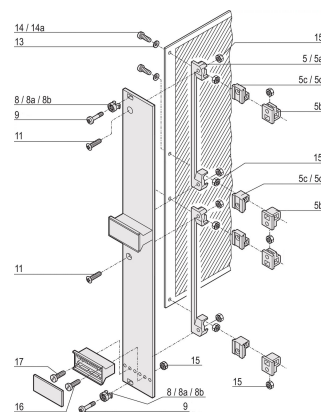

Senkkopfschraube, angehoben, Torx M2.5 x 8 mm, vernickelt; 100 Stück

KATALOGNUMMER

24560-164

Senkkopfschrauben werden für zahlreiche Montagemöglichkeiten in einem Baugruppenträger oder Tischgehäuse verwendet.

ZERTIFIZIERUNGEN

MERKMALE

Senkkopfschraube

PRODUKTMERKMALE

Länge: 8mm

Material: Stahl

Oberfläche: Vernickelt

Anzahl Verpackungen: 100

Gewindegröße: M2.5

Höhe: 4.7mm

Produkttyp: Schraube

Typ: Senkkopfschraube

Breite: 4.7mm

Passt zu: Frontplatten

Gewindeart: Metrisch

WARNUNG