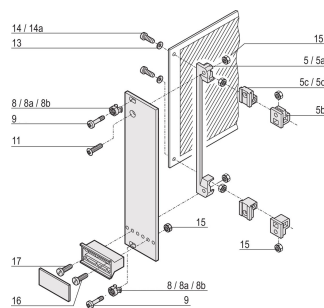

Senkkopfschraube, angehoben, Torx M2.5 x 8 mm, vernickelt; 100 Stück

KATALOGNUMMER

24560-164

Senkkopfschrauben werden für zahlreiche Montagemöglichkeiten in einem Baugruppenträger oder Tischgehäuse verwendet.

ZERTIFIZIERUNGEN

MERKMALE

Senkkopfschraube

PRODUKTMERKMALE

Länge: 8mm

Material: Stahl

Oberfläche: Vernickelt

Anzahl Verpackungen: 100

Gewindegröße: M2.5

Höhe: 4.7mm

Produkttyp: Schraube

Typ: Senkkopfschraube

Breite: 4.7mm

Passt zu: Frontplatten

Gewindeart: Metrisch

WARNUNG