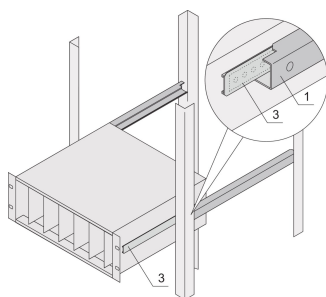

C-Profil-Adapter für Baugruppenträger, zum Einbau in Schränke, 355 mm

KATALOGNUMMER

24562-456

Das an der Seitenwand des Baugruppenträgers montierte C-Profil dient zur Befestigung des Baugruppenträgers am Führungsprofil beim Einbau in einen Schrank.

ZERTIFIZIERUNGEN

MERKMALE

Das C-Profil befestigt den Baugruppenträger beim Einbau in einen Schrank auf dem Führungsprofil.

PRODUKTMERKMALE

Tiefe: 355mm

Anzahl Verpackungen: 2

Oberfläche: Eloxiert

Material: Aluminium