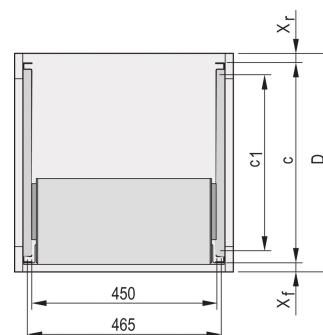

C-Profil-Adapter für Baugruppenträger, zum Einbau in Schränke, 355 mm

KATALOGNUMMER

24562-456

Das an der Seitenwand des Baugruppenträgers montierte C-Profil dient zur Befestigung des Baugruppenträgers am Führungsprofil beim Einbau in einen Schrank.

ZERTIFIZIERUNGEN

MERKMALE

Das C-Profil befestigt den Baugruppenträger beim Einbau in einen Schrank auf dem Führungsprofil.

PRODUKTMERKMALE

Tiefe: 355mm

Anzahl Verpackungen: 2

Oberfläche: Eloxiert

Material: Aluminium