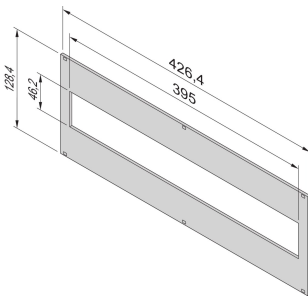

EuropacPRO-Frontplatte für 19-Zoll-Modul-Support, 3 HE, 84 TE, 2,5 mm, Al, vorne eloxiert, hinten leitfähig

KATALOGNUMMER

24563-096

Frontplatte mit Ausbruch nach DIN 43880 (für Versorgungsmodule)

ZERTIFIZIERUNGEN

MERKMALE

Frontplatte mit Ausbruch nach DIN 43880 (für Versorgungsmodule)

Höhe 3 HE, Breite 84 TE

PRODUKTMERKMALE

Produkttyp: Frontplatte

Produktfamilie: EuropacPRO

Zubehörtyp: Frontplatte

Befestigung: Anschraubbare Front

Material: Aluminium

Frontbeschichtung: Eloxiert

Oberfläche Rückseite: Leitend

Behandelte Kanten: Nein

Höhe Gestell: 3U

Höhe: 128.4mm

Breite Gestell: 84HP

Breite: 426.4mm

Tiefe: 2.5mm

Anzahl Verpackungen: 1

Oberfläche: Eloxiert; Passiviert

Net Weight: 0.38kg

ZUSÄTZLICHE PRODUKTDDETAILS

2 Kunststoffabdeckstreifen sind im Lieferumfang enthalten.

WARNUNG

nVent-Produkte müssen in Übereinstimmung mit den Produktinformationsblättern und dem Schulungsmaterial von nVent installiert und verwendet werden. Informationsblätter sind verfügbar unter www.nVent.com sowie bei Ihrem nVent-Kundendienstvertreter. Unsachgemäße Installation, Missbrauch, Fehlanwendung oder andere Handlungen im Widerspruch zu den Anweisungen und Warnungen von nVent können zu Fehlfunktionen, Anlagenschäden, schwerer Körperverletzung sowie zum Tod führen und/oder haben die Annullierung der Garantie zur Folge.