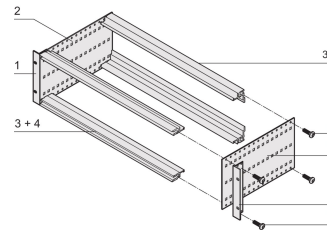

EuropacPRO 19-Zoll Baugruppenträgersatz für DIN-Steckverbindermontage, EMC Schirmung nachrüstbar, 3 HE, 355 mm

KATALOGNUMMER

24563-194

Ungeschirmter Baugruppenträger zur Montage von DIN-Steckverbinder EN 60603-2 (DIN 41612).

ZERTIFIZIERUNGEN

MERKMALE

Baugruppenträger mit Seitenwänden Typ F (flexibel), vordere 19-Zoll-Winkel sind inbegriffen, in der Tiefe anpassbarer 19"-Leiterplattenhalter, separat erhältlich (nicht im Lieferumfang enthalten)

Aluminium

IP 20 gemäß IEC 60529

Innen- und Außenabmessungen entsprechen: IEC 60297-3-100, -101, IEEE 1101.1

Modulschienen hinten zur Steckverbindermontage (IEC 60603-2/DIN 41612)

Modifikationen wie z. B. Ausschnitte, andere Oberflächen oder Abmessungen verfügbar

Lieferung erfolgt als platzsparende Flatpack-Verpackung

Modulschiene Typ „light“

PRODUKTMERKMALE

Höhe Gestell: 3U

Tiefe: 355mm

Anzahl Verpackungen: 1

Zur Montage: DIN-Steckverbinder

Leiterplattentiefe: 160mm; 220mm; 280mm; 340mm