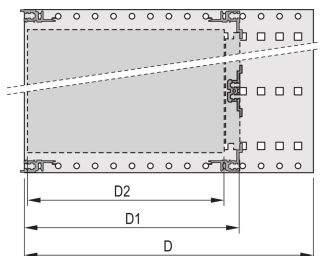

EuropacPRO 19-Zoll Baugruppenträgersatz für DIN-Steckverbindermontage, EMC Schirmung nachrüstbar, 3 HE, 355 mm

KATALOGNUMMER

24563-194

Ungeschirmter Baugruppenträger zur Montage von DIN-Steckverbinder EN 60603-2 (DIN 41612).

ZERTIFIZIERUNGEN

MERKMALE

Baugruppenträger mit Seitenwänden Typ F (flexibel), vordere 19-Zoll-Winkel sind inbegriffen, in der Tiefe anpassbarer 19"-Leiterplattenhalter, separat erhältlich (nicht im Lieferumfang enthalten)

Aluminium

IP 20 gemäß IEC 60529

Innen- und Außenabmessungen entsprechen: IEC 60297-3-100, -101, IEEE 1101.1

Modulschienen hinten zur Steckverbindermontage (IEC 60603-2/DIN 41612)

Modifikationen wie z. B. Ausschnitte, andere Oberflächen oder Abmessungen verfügbar

Lieferung erfolgt als platzsparende Flatpack-Verpackung

Modulschiene Typ „light“

PRODUKTMERKMALE

Höhe Gestell: 3U

Tiefe: 355mm

Anzahl Verpackungen: 1

Zur Montage: DIN-Steckverbinder

Leiterplattentiefe: 160mm; 220mm; 280mm; 340mm