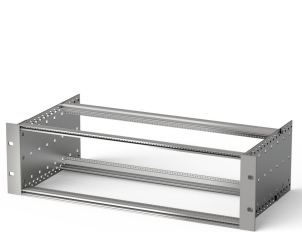

EuropacPRO 19-Zoll Baugruppenträgersatz für DIN-Steckverbindermontage, EMC Schirmung nachrüstbar, 3 HE, 355 mm

KATALOGNUMMER

24563-194

Ungeschirmter Baugruppenträger zur Montage von DIN-Steckverbinder EN 60603-2 (DIN 41612).

ZERTIFIZIERUNGEN

MERKMALE

Baugruppenträger mit Seitenwänden Typ F (flexibel), vordere 19-Zoll-Winkel sind inbegriffen, in der Tiefe anpassbarer 19"-Leiterplattenhalter, separat erhältlich (nicht im Lieferumfang enthalten)

Lieferung erfolgt als platzsparende Flatpack-Verpackung

Modulschiene Typ „light“

PRODUKTMERKMALE

Höhe Gestell: 3U

Tiefe: 355mm

Anzahl Verpackungen: 1

Zur Montage: DIN-Steckverbinder

Leiterplattentiefe: 160mm; 220mm; 280mm; 340mm

Typ Dichtung: Edelstahl EMV (nachrüstbar)

Griff enthalten: Nein

Befestigung: Gestell

Entspricht: IEC 60297-3-103

EMV-Schirmung: Nein

Oberfläche: Eloxiert; Passiviert

Material: Aluminium

Produkttyp: Baugruppenträger/Einschub