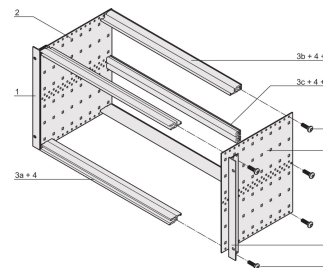

EuropacPRO 19-Zoll Baugruppenträgersatz zur Backplanemontage, 6 HE, 235 mm

KATALOGNUMMER

24563-432

Ungeschirmter Baugruppenträger zur Backplanemontage

ZERTIFIZIERUNGEN

MERKMALE

Baugruppenträger mit Seitenwänden Typ F (flexibel), vordere 19-Zoll-Winkel sind inbegriffen, in der Tiefe anpassbarer 19"-Leiterplattenhalter, separat erhältlich (nicht im Lieferumfang enthalten)

Modulschiene hinten zur Backplanemontage mit Isolierstreifen

Aluminium

IP 20 gemäß IEC 60529.

Modifikationen wie z. B. Ausschnitte, andere Oberflächen oder Abmessungen verfügbar

Lieferung erfolgt als platzsparende Flatpack-Verpackung

Modulschiene Typ „light“

Innen- und Außenabmessungen entsprechen: IEC 60297-3-100, -101, IEEE 1101.1

PRODUKTMERKMALE

Höhe Gestell: 6U

Tiefe: 235mm

Anzahl Verpackungen: 1

Zur Montage: Rückwandplatine

Leiterplattentiefe: 160mm; 220mm

Typ Dichtung: Edelstahl EMV (nachrüstbar)

Griff enthalten: Nein

Befestigung: Gestell

Entspricht: IEC 60297-3-103

EMV-Schirmung: Nein

Oberfläche: Eloxiert; Passiviert

Material: Aluminium

Produkttyp: Baugruppenträger/Einschub