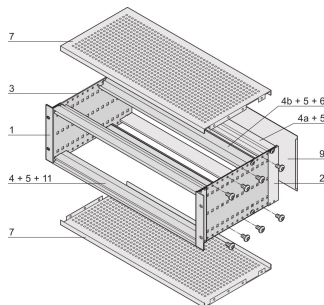

# EuropacPRO 19-Zoll Baugruppenträgersatz für Backplanemontage, abgeschirmte Version, 6 HE, 295 mm

KATALOGNUMMER

24563-443

EMV-geschirmter Baugruppenträger für die Montage von Leiterplatten, eine EMC-geschirmte Rückwand schliesst den Baugruppenträger rückseitig ab.

## MERKMALE

---

Baugruppenträger mit Seitenwänden Typ F (flexibel), vordere 19-Zoll-Winkel sind inbegriffen, in der Tiefe anpassbarer 19"-Leiterplattenhalter, separat erhältlich (nicht im Lieferumfang enthalten)

Griff enthalten: Nein

Befestigung: Gestell

Entspricht: IEC 60297-3-103

EMV-Schirmung: Ja

Oberfläche: Eloxiert; Passiviert

Material: Aluminium

Produkttyp: Baugruppenträger/Einschub

Breite Gestell: 84HP