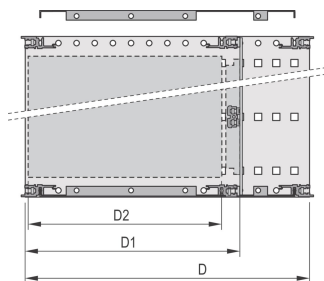

# EuropacPRO 19-Zoll Baugruppenträgersatz für Backplanemontage, abgeschirmte Version, 6 HE, 295 mm

KATALOGNUMMER

24563-443

EMV-geschirmter Baugruppenträger für die Montage von Leiterplatten, eine EMC-geschirmte Rückwand schliesst den Baugruppenträger rückseitig ab.

## MERKMALE

---

Baugruppenträger mit Seitenwänden Typ F (flexibel), vordere 19-Zoll-Winkel sind inbegriffen, in der Tiefe anpassbarer 19"-Leiterplattenhalter, separat erhältlich (nicht im Lieferumfang enthalten)

## PRODUKTMERKMALE

---

Höhe Gestell: 6U

Tiefe (D): 295mm

Anzahl Verpackungen: 1

Zur Montage: Rückwandplatine

Leiterplattentiefe: 160mm; 220mm; 280mm

Typ Dichtung: Textil EMV