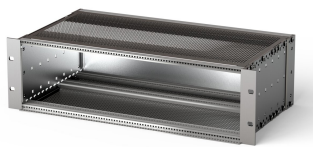

# EuropacPRO 19-Zoll Baugruppenträgersatz für Backplanemontage, abgeschirmte Version, 6 HE, 295 mm

KATALOGNUMMER

24563-443

EMV-geschirmter Baugruppenträger für die Montage von Leiterplatten, eine EMC-geschirmte Rückwand schliesst den Baugruppenträger rückseitig ab.

## MERKMALE

---

Baugruppenträger mit Seitenwänden Typ F (flexibel), vordere 19-Zoll-Winkel sind inbegriffen, in der Tiefe anpassbarer 19"-Leiterplattenhalter, separat erhältlich (nicht im Lieferumfang enthalten)

Lieferung erfolgt als platzsparende Flatpack-Verpackung

Modifikationen wie z. B. Ausschnitte, andere Oberflächen oder Abmessungen verfügbar.

EMV-Schirmdämpfung ca. 40 dB bei 1 GHz, 30 dB bei 2 GHz, unter der Voraussetzung, dass die Frontseite mit geschirmten Frontplatten geschlossen ist, Prüfung nach VG 95373 Teil 15

Griff enthalten: Nein

Befestigung: Gestell

Entspricht: IEC 60297-3-103

EMV-Schirmung: Ja

Oberfläche: Eloxiert; Passiviert

Material: Aluminium

Produkttyp: Baugruppenträger/Einschub

Breite Gestell: 84HP