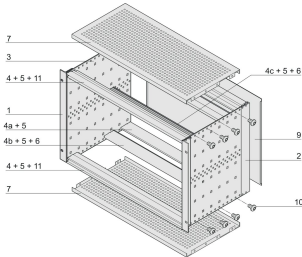

ZUSÄTZLICHE PRODUKTDDETAILS

Individuelle Konfiguration: große Variantenvielfalt in Höhe, Breite und Tiefe; verschiedene Führungsschienen für unterschiedlichste Applikationen; Innenausbaumöglichkeiten; Zubehör und Befestigungsmaterial.

DIAGRAMME

WARNUNG

nVent-Produkte müssen in Übereinstimmung mit den Produktinformationsblättern und dem Schulungsmaterial von nVent installiert und verwendet werden. Informationsblätter sind verfügbar unter www.nVent.com sowie bei Ihrem nVent-Kundendienstvertreter. Unsachgemäße Installation, Missbrauch, Fehlanwendung oder andere Handlungen im Widerspruch zu den Anweisungen und Warnungen von nVent können zu Fehlfunktionen, Anlagenschäden, schwerer Körperverletzung sowie zum Tod führen und/oder haben die Annullierung der Garantie zur Folge.

North America

All locations
+1.763.422.2661
Chat with us:
nvent.com/schroff

Europe

Straubenhardt, Germany
+49.7082.794.0
Betschdorf, France
+33.3.88.90.64.90
Warsaw, Poland
+48.22.209.98.35
Assago, Italy
+39.02.932.7141
Chat with us:
nvent.com/schroff

Asia

Shanghai, China
+86.21.2412.6943
Qingdao, China
+86.532.8771.6101
Singapore
+65.6768.5800
Shin-Yokohama, Japan
+81.45.476.0271
Chat with us:
nvent.com/schroff

Middle East & India

Dubai, United Arab Emirates
+971.4.378.1700
Bangalore, India
+91.80.6715.2001
Istanbul, Turkey
+90.216.250.7374
Chat with us:
nvent.com/schroff

Unser starkes markenportfolio:

CADDY ERICO HOFFMAN ILSCO SCHROFF TRACHTE