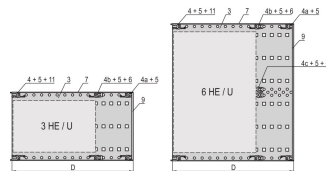

# EuropacPRO 19-Zoll Baugruppenträgersatz für Backplanemontage, abgeschirmte Version, 6 HE, 295 mm

KATALOGNUMMER

24563-443

EMV-geschirmter Baugruppenträger für die Montage von Leiterplatten, eine EMC-geschirmte Rückwand schliesst den Baugruppenträger rückseitig ab.

## MERKMALE

---

Baugruppenträger mit Seitenwänden Typ F (flexibel), vordere 19-Zoll-Winkel sind inbegriffen, in der Tiefe anpassbarer 19"-Leiterplattenhalter, separat erhältlich (nicht im Lieferumfang enthalten)