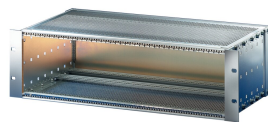

# EuropacPRO 19-Zoll Baugruppenträgersatz für Backplanemontage, abgeschirmte Version, 6 HE, 295 mm

KATALOGNUMMER

24563-443

EMV-geschirmter Baugruppenträger für die Montage von Leiterplatten, eine EMC-geschirmte Rückwand schliesst den Baugruppenträger rückseitig ab.

## MERKMALE

---

Baugruppenträger mit Seitenwänden Typ F (flexibel), vordere 19-Zoll-Winkel sind inbegriffen, in der Tiefe anpassbarer 19"-Leiterplattenhalter, separat erhältlich (nicht im Lieferumfang enthalten)

Lieferung erfolgt als platzsparende Flatpack-Verpackung

Modifikationen wie z. B. Ausschnitte, andere Oberflächen oder Abmessungen verfügbar.

EMV-Schirmdämpfung ca. 40 dB bei 1 GHz, 30 dB bei 2 GHz, unter der Voraussetzung, dass die Frontseite mit geschirmten Frontplatten geschlossen ist, Prüfung nach VG 95373 Teil 15