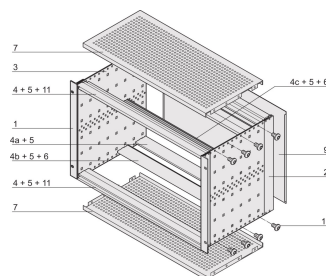

# EuropacPRO 19-Zoll Baugruppenträgersatz für Backplanemontage, abgeschirmte Version, 6 HE, 295 mm

KATALOGNUMMER

24563-443

EMV-geschirmter Baugruppenträger für die Montage von Leiterplatten, eine EMC-geschirmte Rückwand schliesst den Baugruppenträger rückseitig ab.

## MERKMALE

---

Baugruppenträger mit Seitenwänden Typ F (flexibel), vordere 19-Zoll-Winkel sind inbegriffen, in der Tiefe anpassbarer 19"-Leiterplattenhalter, separat erhältlich (nicht im Lieferumfang enthalten)

Lieferung erfolgt als platzsparende Flatpack-Verpackung

Modifikationen wie z. B. Ausschnitte, andere Oberflächen oder Abmessungen verfügbar.

EMV-Schirmdämpfung ca. 40 dB bei 1 GHz, 30 dB bei 2 GHz, unter der Voraussetzung, dass die Frontseite mit geschirmten Frontplatten geschlossen ist, Prüfung nach VG 95373 Teil 15

Griff enthalten: Nein

Befestigung: Gestell

Entspricht: IEC 60297-3-103

EMV-Schirmung: Ja

Oberfläche: Eloxiert; Passiviert

Material: Aluminium

Produkttyp: Baugruppenträger/Einschub

Breite Gestell: 84HP