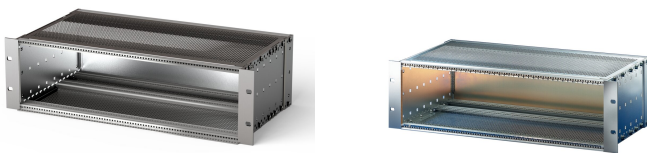

EuropacPRO 19-Zoll Baugruppenträgersatz für Backplanemontage, abgeschirmte Version, 6 HE, 355 mm

KATALOGNUMMER

24563-444

EMV-geschirmter Baugruppenträger für die Montage von Leiterplatten, eine EMC-geschirmte Rückwand schliesst den Baugruppenträger rückseitig ab.

ZERTIFIZIERUNGEN

MERKMALE

Baugruppenträger mit Seitenwänden Typ F (flexibel), vordere 19-Zoll-Winkel sind inbegriffen, in der Tiefe anpassbarer 19"-Leiterplattenhalter, separat erhältlich (nicht im Lieferumfang enthalten)

Lieferung erfolgt als platzsparende Flatpack-Verpackung

Modifikationen wie z. B. Ausschnitte, andere Oberflächen oder Abmessungen verfügbar.

EMV-Schirmdämpfung ca. 40 dB bei 1 GHz, 30 dB bei 2 GHz, unter der Voraussetzung, dass die Frontseite mit geschirmten Frontplatten geschlossen ist, Prüfung nach VG 95373 Teil 15

Höhe Gestell: 6U

Tiefe (D): 355mm

Anzahl Verpackungen: 1

Zur Montage: Rückwandplatine

Leiterplattentiefe: 160mm; 220mm; 280mm

Typ Dichtung: Textil EMV

Griff enthalten: Nein

Befestigung: Gestell