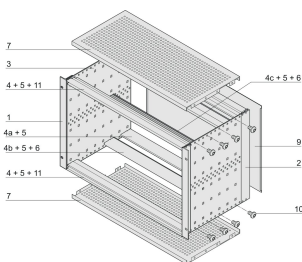

Modulschiene hinten zur Backplanemontage mit Isolierstreifen

Modulschiene Typ „light“

PRODUKTMERKMALE

Höhe Gestell: 6U

Tiefe (D): 355mm

Anzahl Verpackungen: 1

Zur Montage: Rückwandplatine

Leiterplattentiefe: 160mm; 220mm; 280mm

Typ Dichtung: Textil EMV

Griff enthalten: Nein

Befestigung: Gestell

Entspricht: IEC 60297-3-103

EMV-Schirmung: Ja

Oberfläche: Eloxiert; Passiviert

Material: Aluminium

Produkttyp: Baugruppenträger/Einschub

Breite Gestell: 84HP

Statische Last: 11kg

Net Weight: 4.34kg

ZUSÄTZLICHE PRODUKTDDETAILS

Individuelle Konfiguration: große Variantenvielfalt in Höhe, Breite und Tiefe; verschiedene Führungsschienen für unterschiedlichste Applikationen; Innenausbaumöglichkeiten; Zubehör und Befestigungsmaterial.

DIAGRAMME

WARNUNG

nVent-Produkte müssen in Übereinstimmung mit den Produktinformationsblättern und dem Schulungsmaterial von nVent installiert und verwendet werden. Informationsblätter sind verfügbar unter www.nVent.com sowie bei Ihrem nVent-Kundendienstvertreter. Unsachgemäße Installation, Missbrauch, Fehlanwendung oder andere Handlungen im Widerspruch zu den Anweisungen und Warnungen von nVent können zu Fehlfunktionen, Anlagenschäden, schwerer Körperverletzung sowie zum Tod führen und/oder haben die Annullierung der Garantie zur Folge.