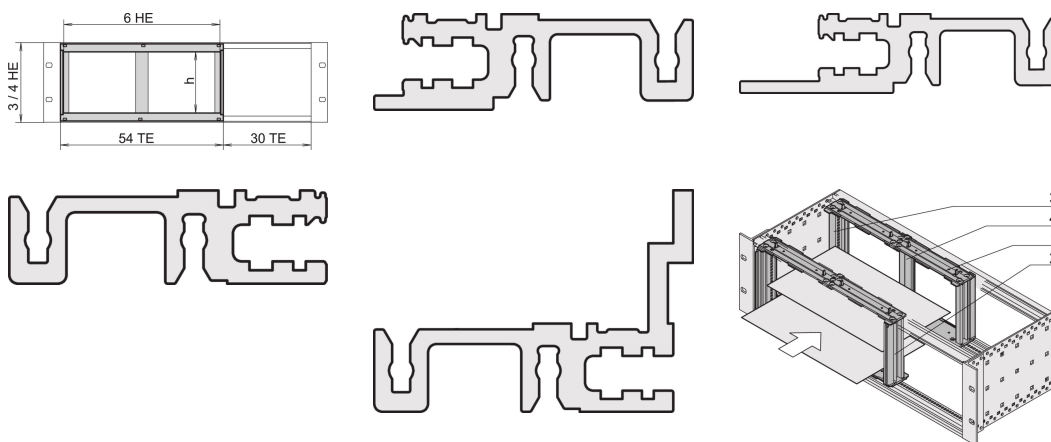

Horizontaler Leiterplattenausbau, 3 HE, 20 TE, vordere Modulschiene mit langem Dach

KATALOGNUMMER

24564-118

Der Kartenkorb für horizontale Leiterplatten bietet die Option, 6 HE-Leiterplatten in 3 oder 4 HE hohe Baugruppenträger oder Desktop-Gehäuse einzuschieben. Bitte fügen Sie zur Abdeckung des Befestigungsmaterials eine Frontplatte hinzu.

ZERTIFIZIERUNGEN

MERKMALE

Zum horizontalen Einbau von Doppel-Europakarten in 3- oder 4 HE hohe Baugruppenträger/Gehäuse

PRODUKTMERKMALE

Höhe Gestell: 3U

Breite Gestell: 20HP

Anzahl Verpackungen: 1

Material: Aluminium; Zinklegierung

Produktfamilie: EuropacPRO

Produkttyp: Montagekit

Typ: Horizontale Leiterplattenbefestigung; Mit langer Lippe

Passt zu: Baugruppenträger

Net Weight: 0.791kg

ZUSÄTZLICHE PRODUKTDDETAILS

Frontrahmen und EMV-Dichtungsmaterial bitte separat bestellen.