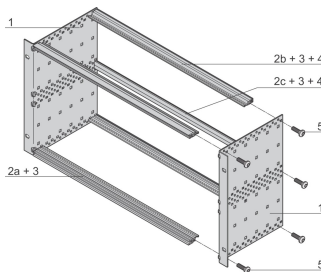

EuropacPRO 19-Zoll Baugruppenträger Bausatz für Backplane, leicht, ungeschirmt, 6 HE, 235 mm

KATALOGNUMMER

24564-432

Ungeschirmter Baugruppenträger für Backplanemontage, Ausführung Light

ZERTIFIZIERUNGEN

MERKMALE

Baugruppenträger mit Seitenwand Typ L („leicht“) mit integrierten 19“-Befestigungswinkeln

Modulschiene Typ „light“

Aluminium

Modulschienen hinten zur Backplanemontage mit Isolierstreifen

Einbaulast bis 7,5 kg

Lieferung erfolgt als platzsparende Flatpack-Verpackung

Innen- und Außenabmessungen entsprechen: IEC 60297-3-100, -101, IEEE 1101.1

Modifikationen wie z. B. Ausschnitte, andere Oberflächen oder Abmessungen verfügbar

Entspricht: IEC 60297-3-100; IEC 60297-3-101; IEEE 1101.1

EMV-Schirmung: Nein

Oberfläche: Eloxiert; Passiviert

Material: Aluminium

Produkttyp: Baugruppenträger/Einschub

Breite Gestell: 84HP

Statische Last: 7.5kg