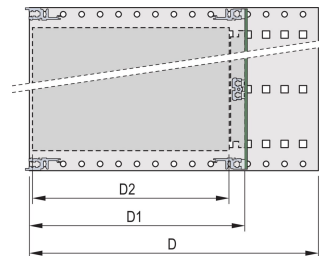

EuropacPRO 19-Zoll Baugruppenträger Bausatz für Backplane, leicht, ungeschirmt, 6 HE, 235 mm

KATALOGNUMMER

24564-432

Ungeschirmter Baugruppenträger für Backplanemontage, Ausführung Light

ZERTIFIZIERUNGEN

MERKMALE

Baugruppenträger mit Seitenwand Typ L („leicht“) mit integrierten 19“-Befestigungswinkeln

Modulschiene Typ „light“

Aluminium

Modulschienen hinten zur Backplanemontage mit Isolierstreifen