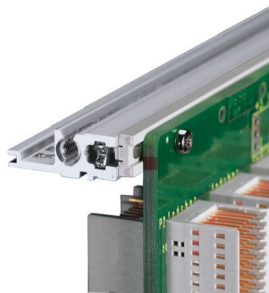

EuropacPRO 19-Zoll Baugruppenträger Bausatz für Backplane, leicht, ungeschirmt, 6 HE, 235 mm

KATALOGNUMMER

24564-432

Ungeschirmter Baugruppenträger für Backplanemontage, Ausführung Light

ZERTIFIZIERUNGEN

MERKMALE

Baugruppenträger mit Seitenwand Typ L („leicht“) mit integrierten 19“-Befestigungswinkeln

Modulschiene Typ „light“

Aluminium

Modulschienen hinten zur Backplanemontage mit Isolierstreifen

Einbaulast bis 7,5 kg

Lieferung erfolgt als platzsparende Flatpack-Verpackung

Innen- und Außenabmessungen entsprechen: IEC 60297-3-100, -101, IEEE 1101.1

Modifikationen wie z. B. Ausschnitte, andere Oberflächen oder Abmessungen verfügbar

Entspricht: IEC 60297-3-100; IEC 60297-3-101; IEEE 1101.1

EMV-Schirmung: Nein

Oberfläche: Eloxiert; Passiviert

Material: Aluminium

Produkttyp: Baugruppenträger/Einschub

Breite Gestell: 84HP

Statische Last: 7.5kg